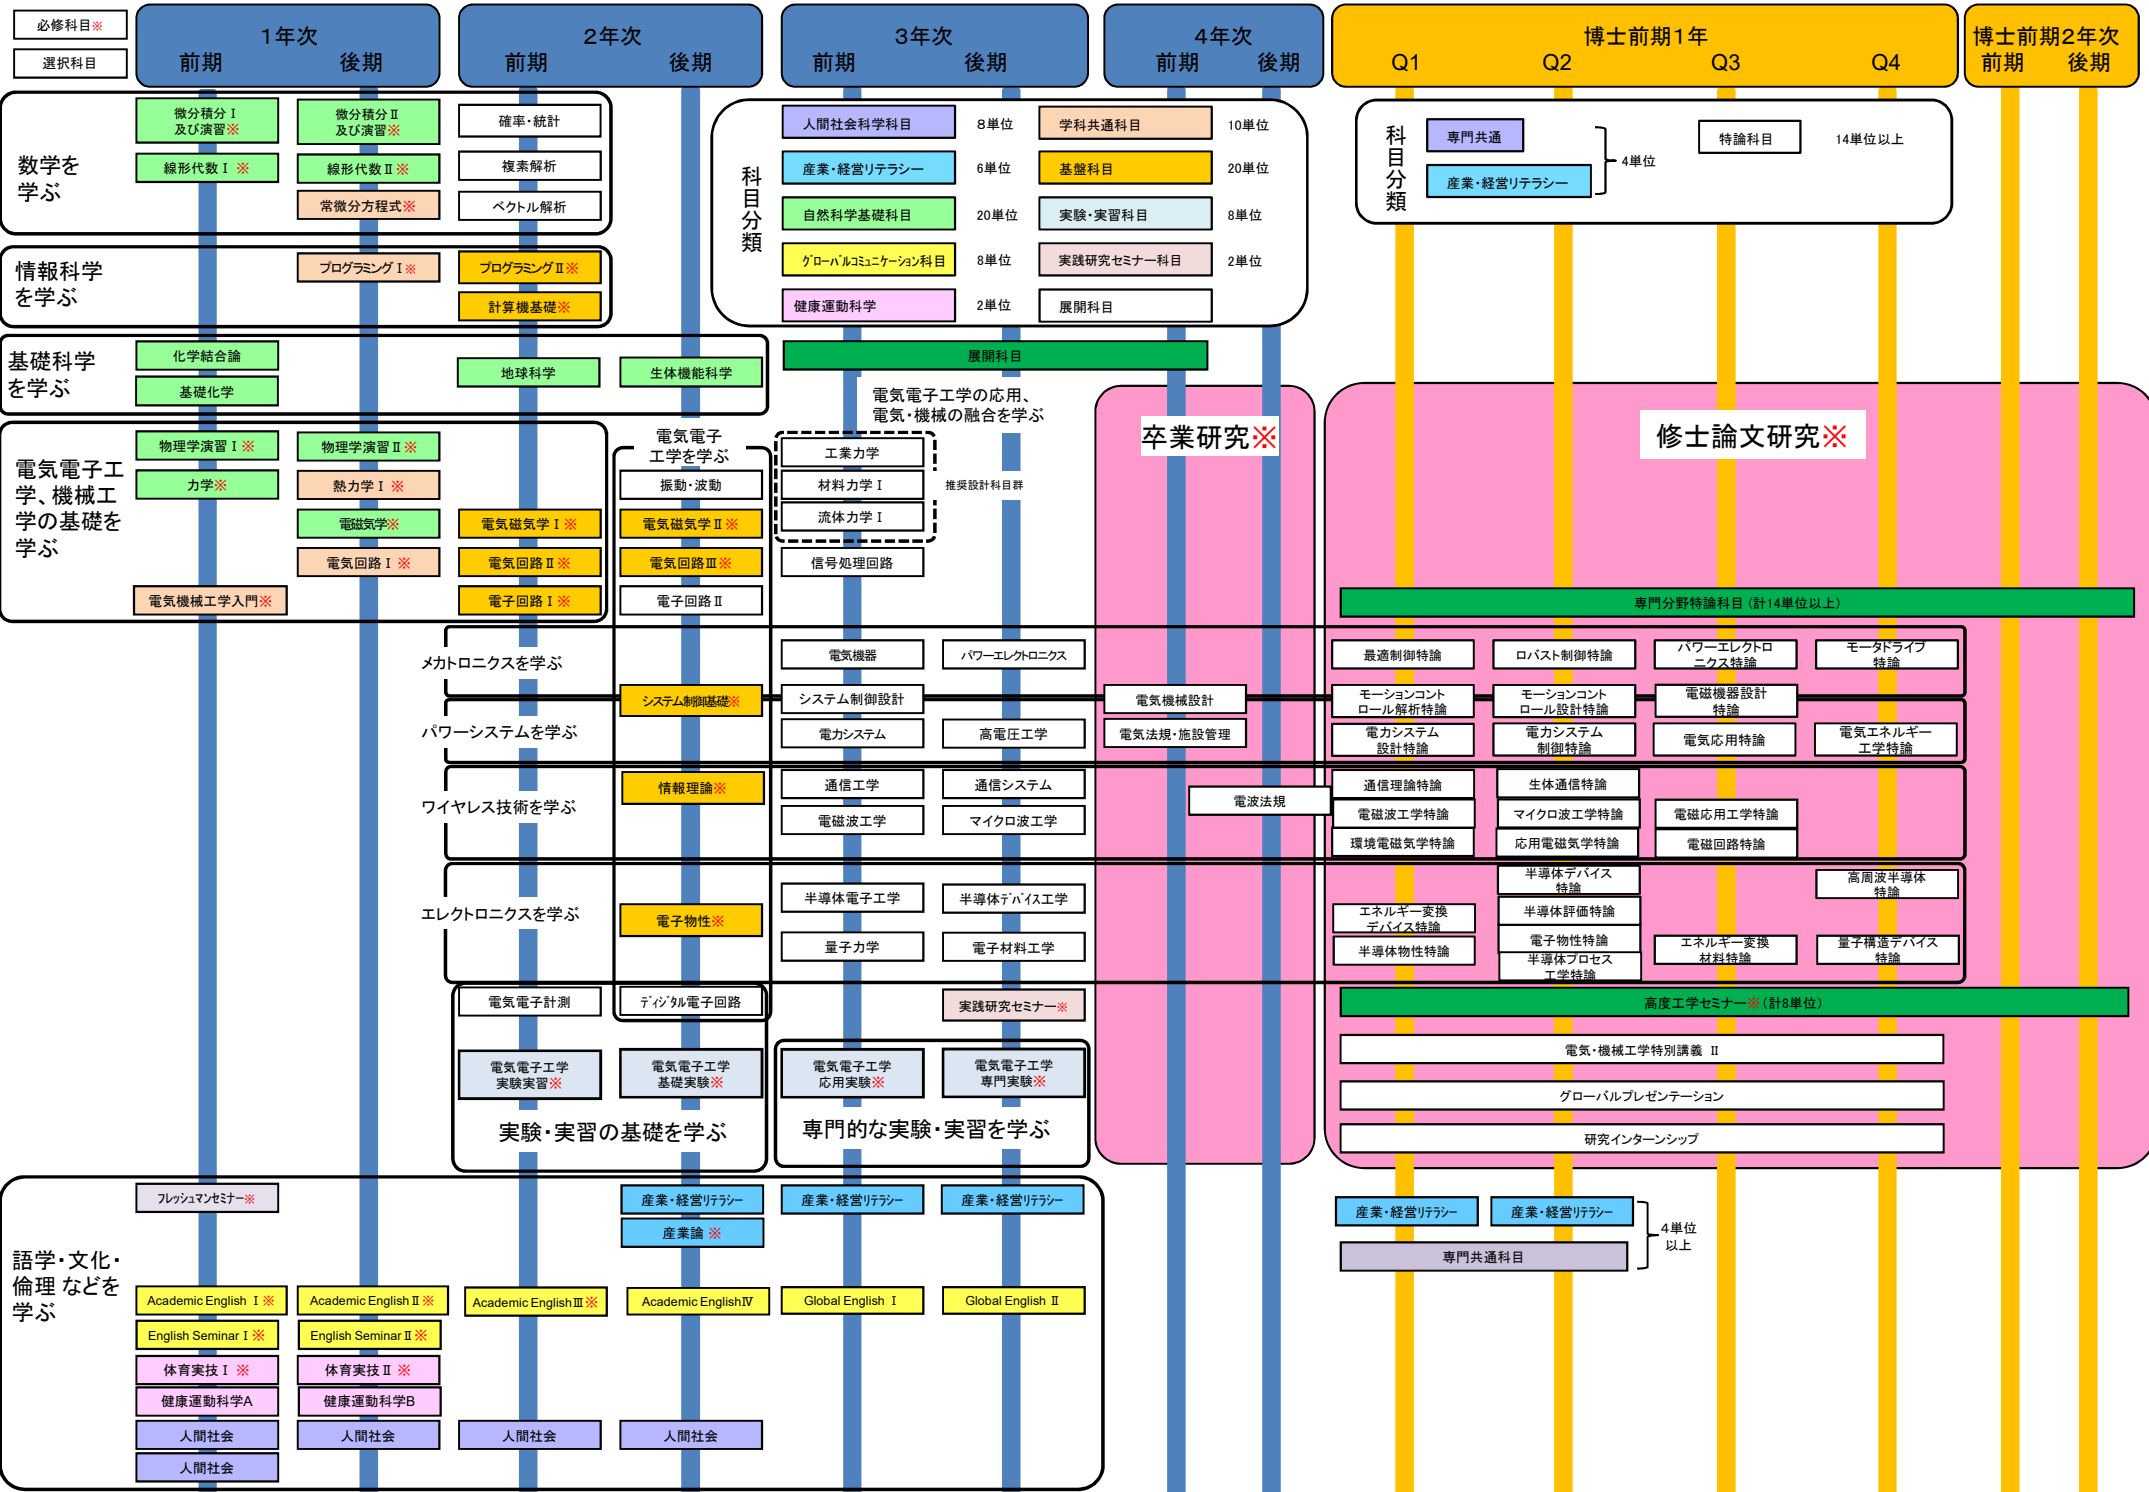

電気・機械工学科(電気電子分野), 電気・機械工学専攻 高度工学教育 カリキュラムフロー

電気・機械工学科(機械分野), 電気・機械工学専攻 高度教育 カリキュラムフロー 2桁の番号 = 科目ナンバーの4桁目(科目群)と5桁目(科目番号)