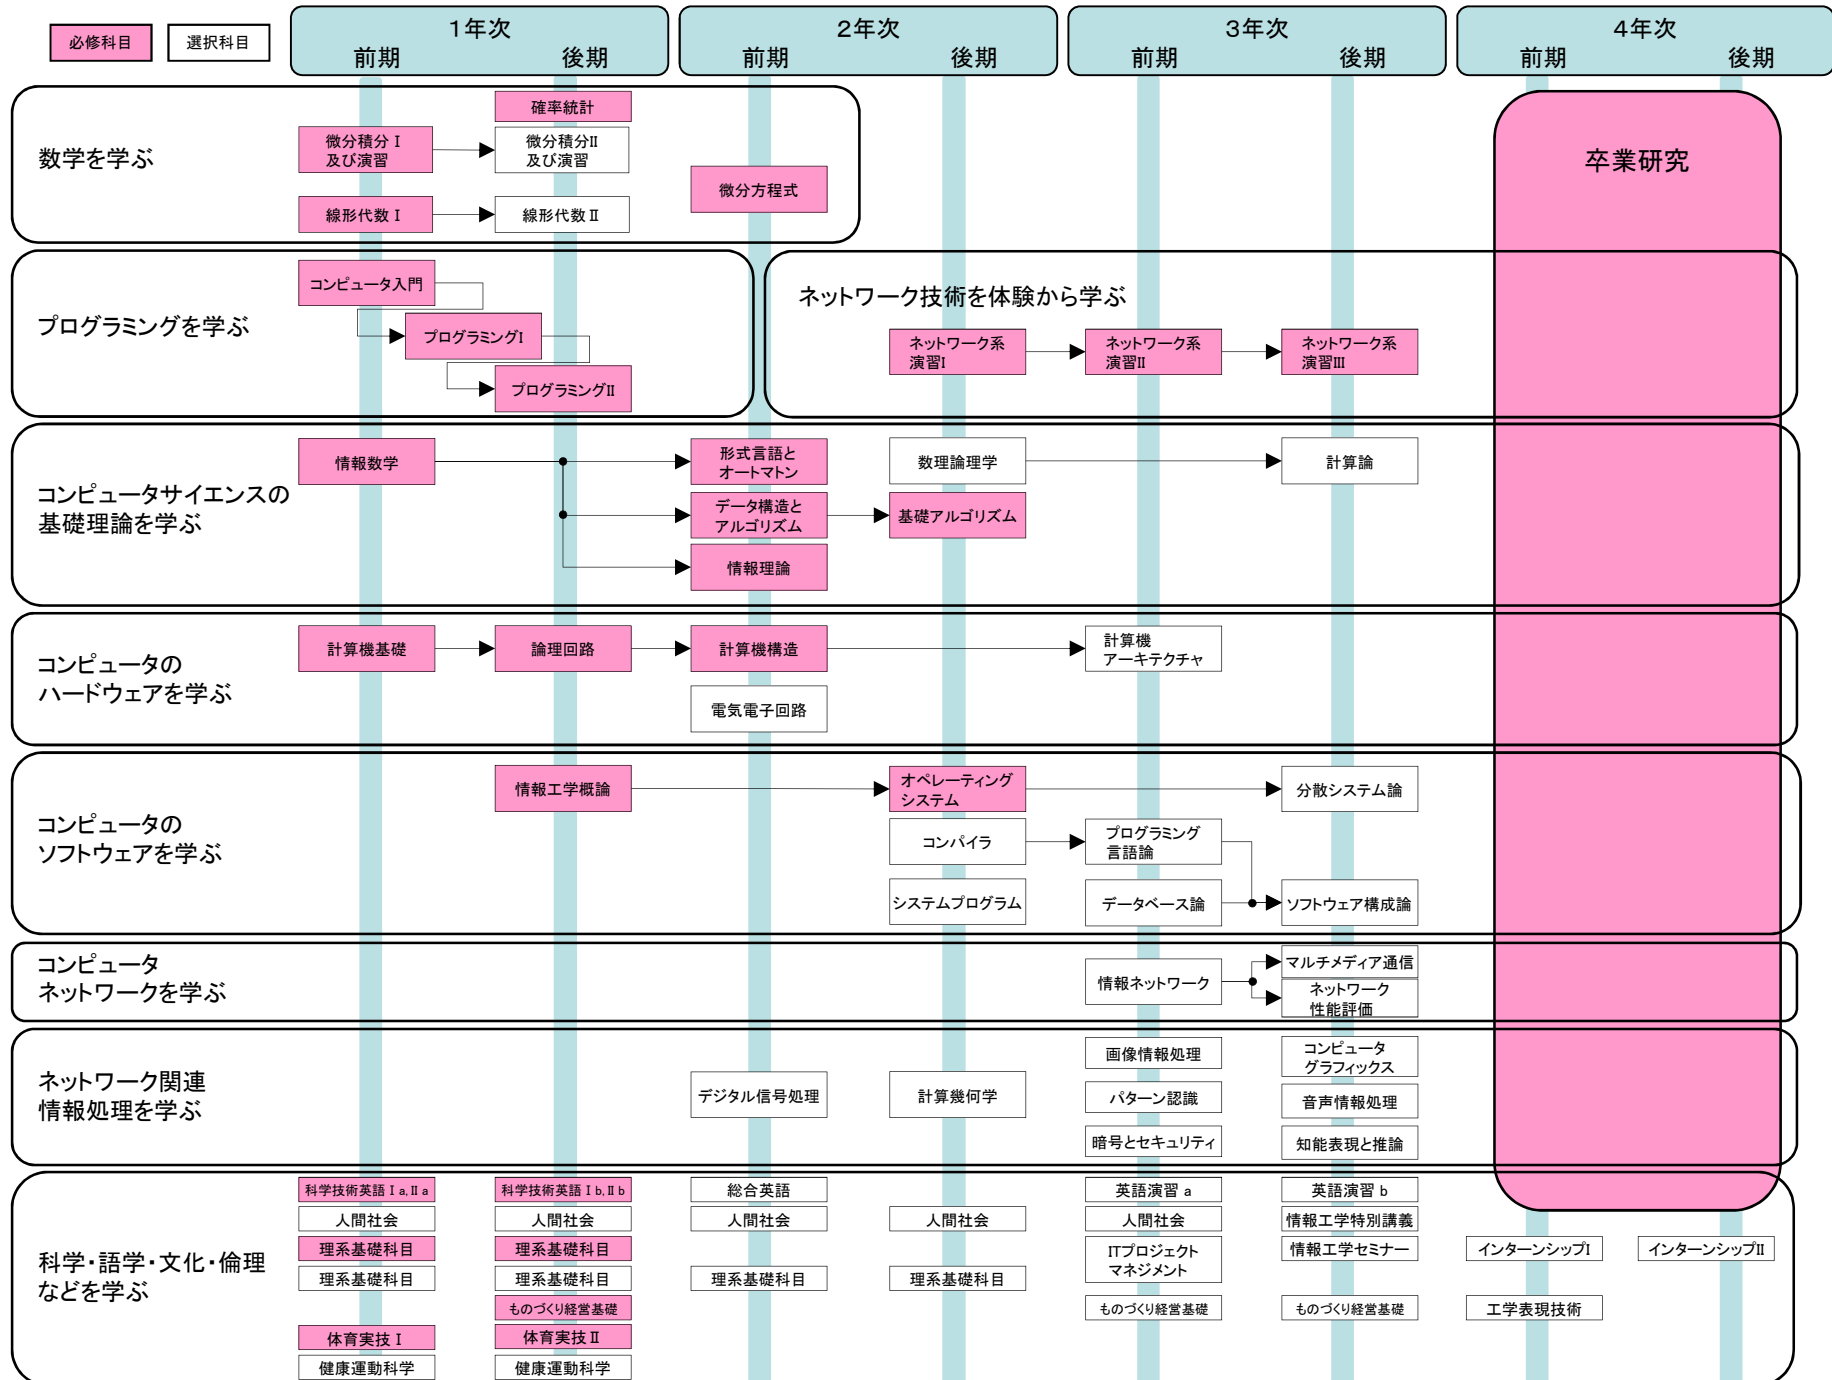

# 情報工学科・ネットワーク系プログラム カリキュラムフロー(大学院含む)

# 情報工学科・ネットワーク系プログラム カリキュラムフロー(現課程)

# 情報工学科・知能情報プログラム カリキュラムフロー

必修科目 選択科目

# 情報工学科・メディア系プログラム カリキュラムフロー

情報工学専攻 情報数理分野 カリキュラム フロー

注：[工学の基本素養] は本学からの進学者に対して、(集合と位相), (曲面論) は他大学からの進学者に対して