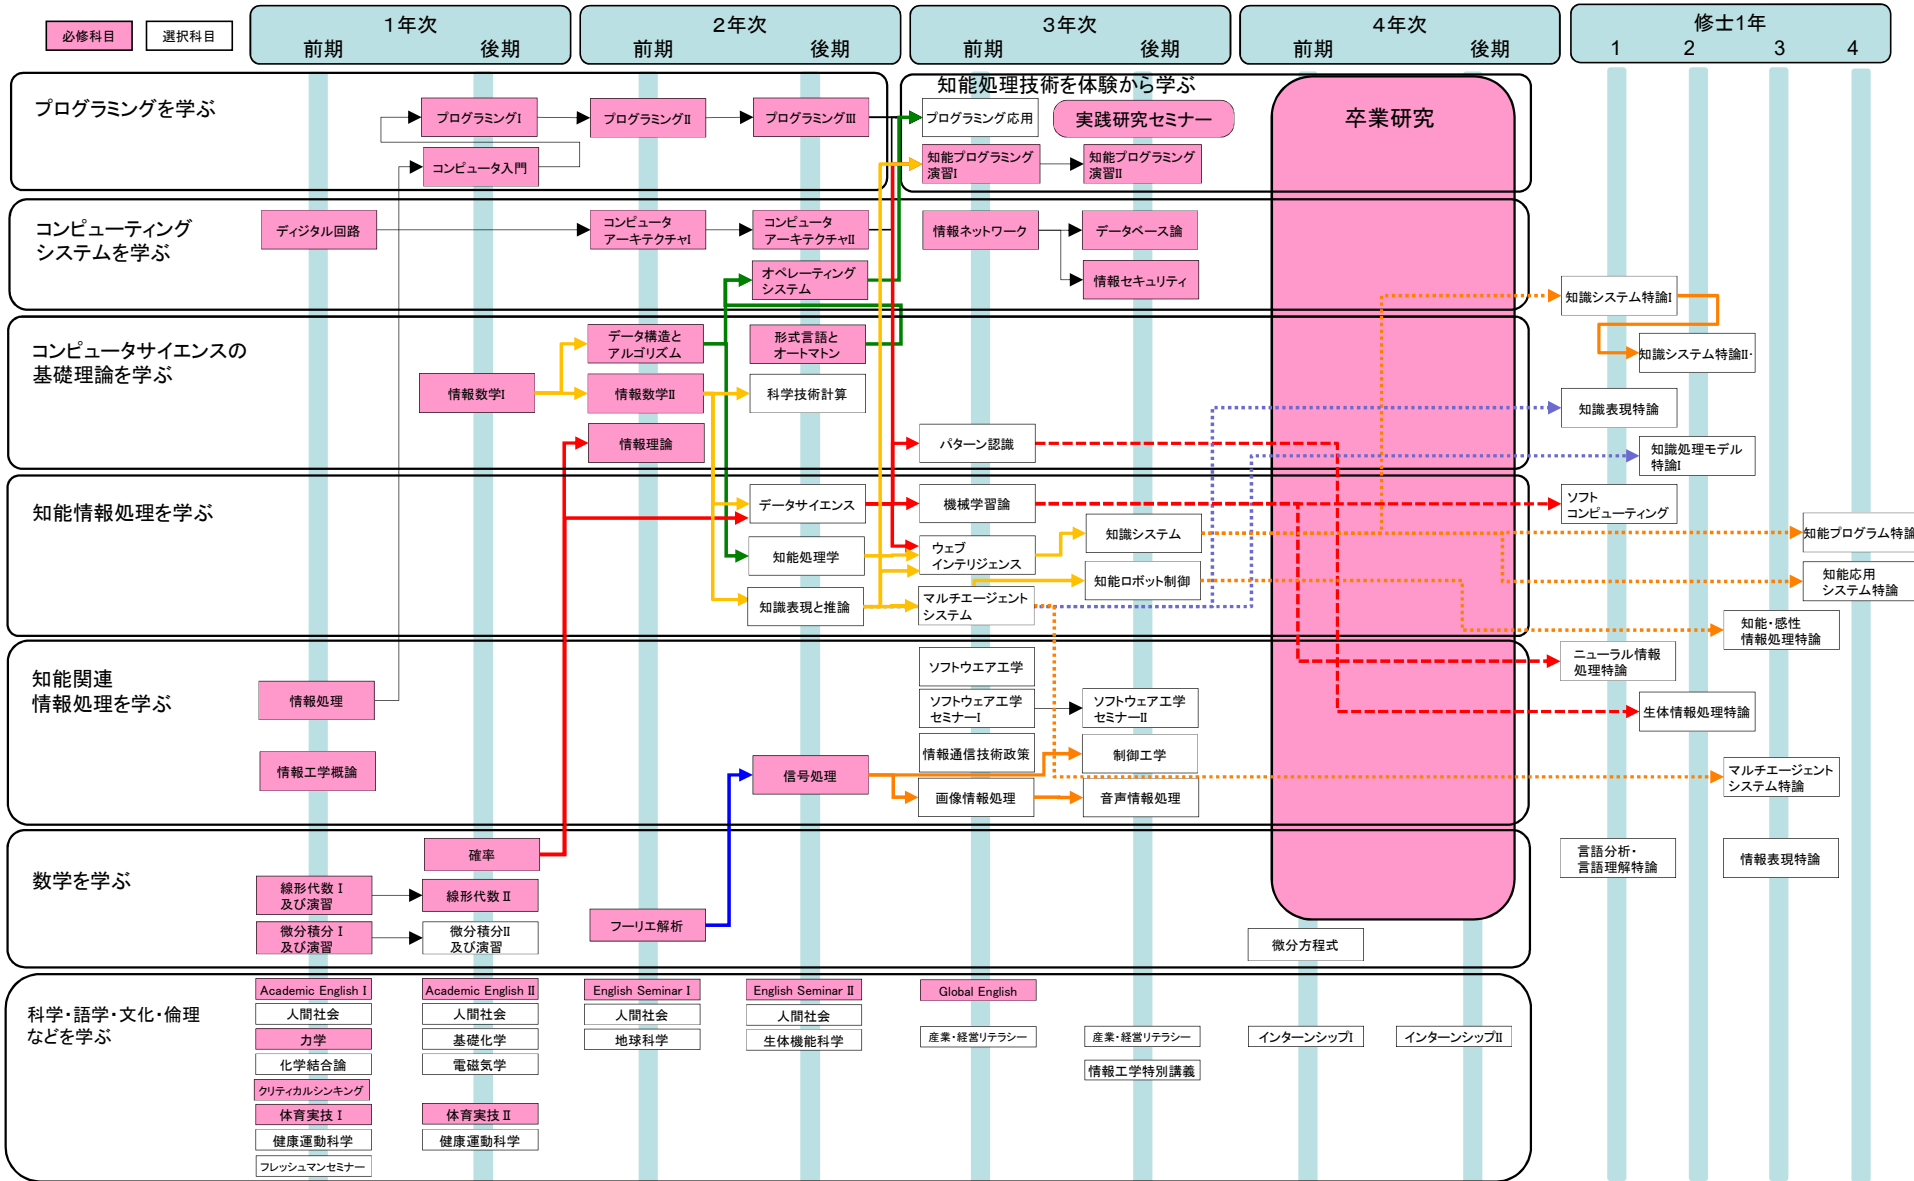

# 情報工学科・ネットワーク系プログラム カリキュラムフロー(大学院含む)

# 情報工学科・ネットワーク系プログラム カリキュラムフロー(現課程)

# 情報工学科・知能情報プログラム カリキュラムフロー

必修科目 選択科目

# 情報工学科・メディア系プログラム カリキュラムフロー

情報工学専攻 情報数理分野 カリキュラム フロー

注：[工学の基本素養] は本学からの進学者に対して、(集合と位相), (曲面論) は他大学からの進学者に対して