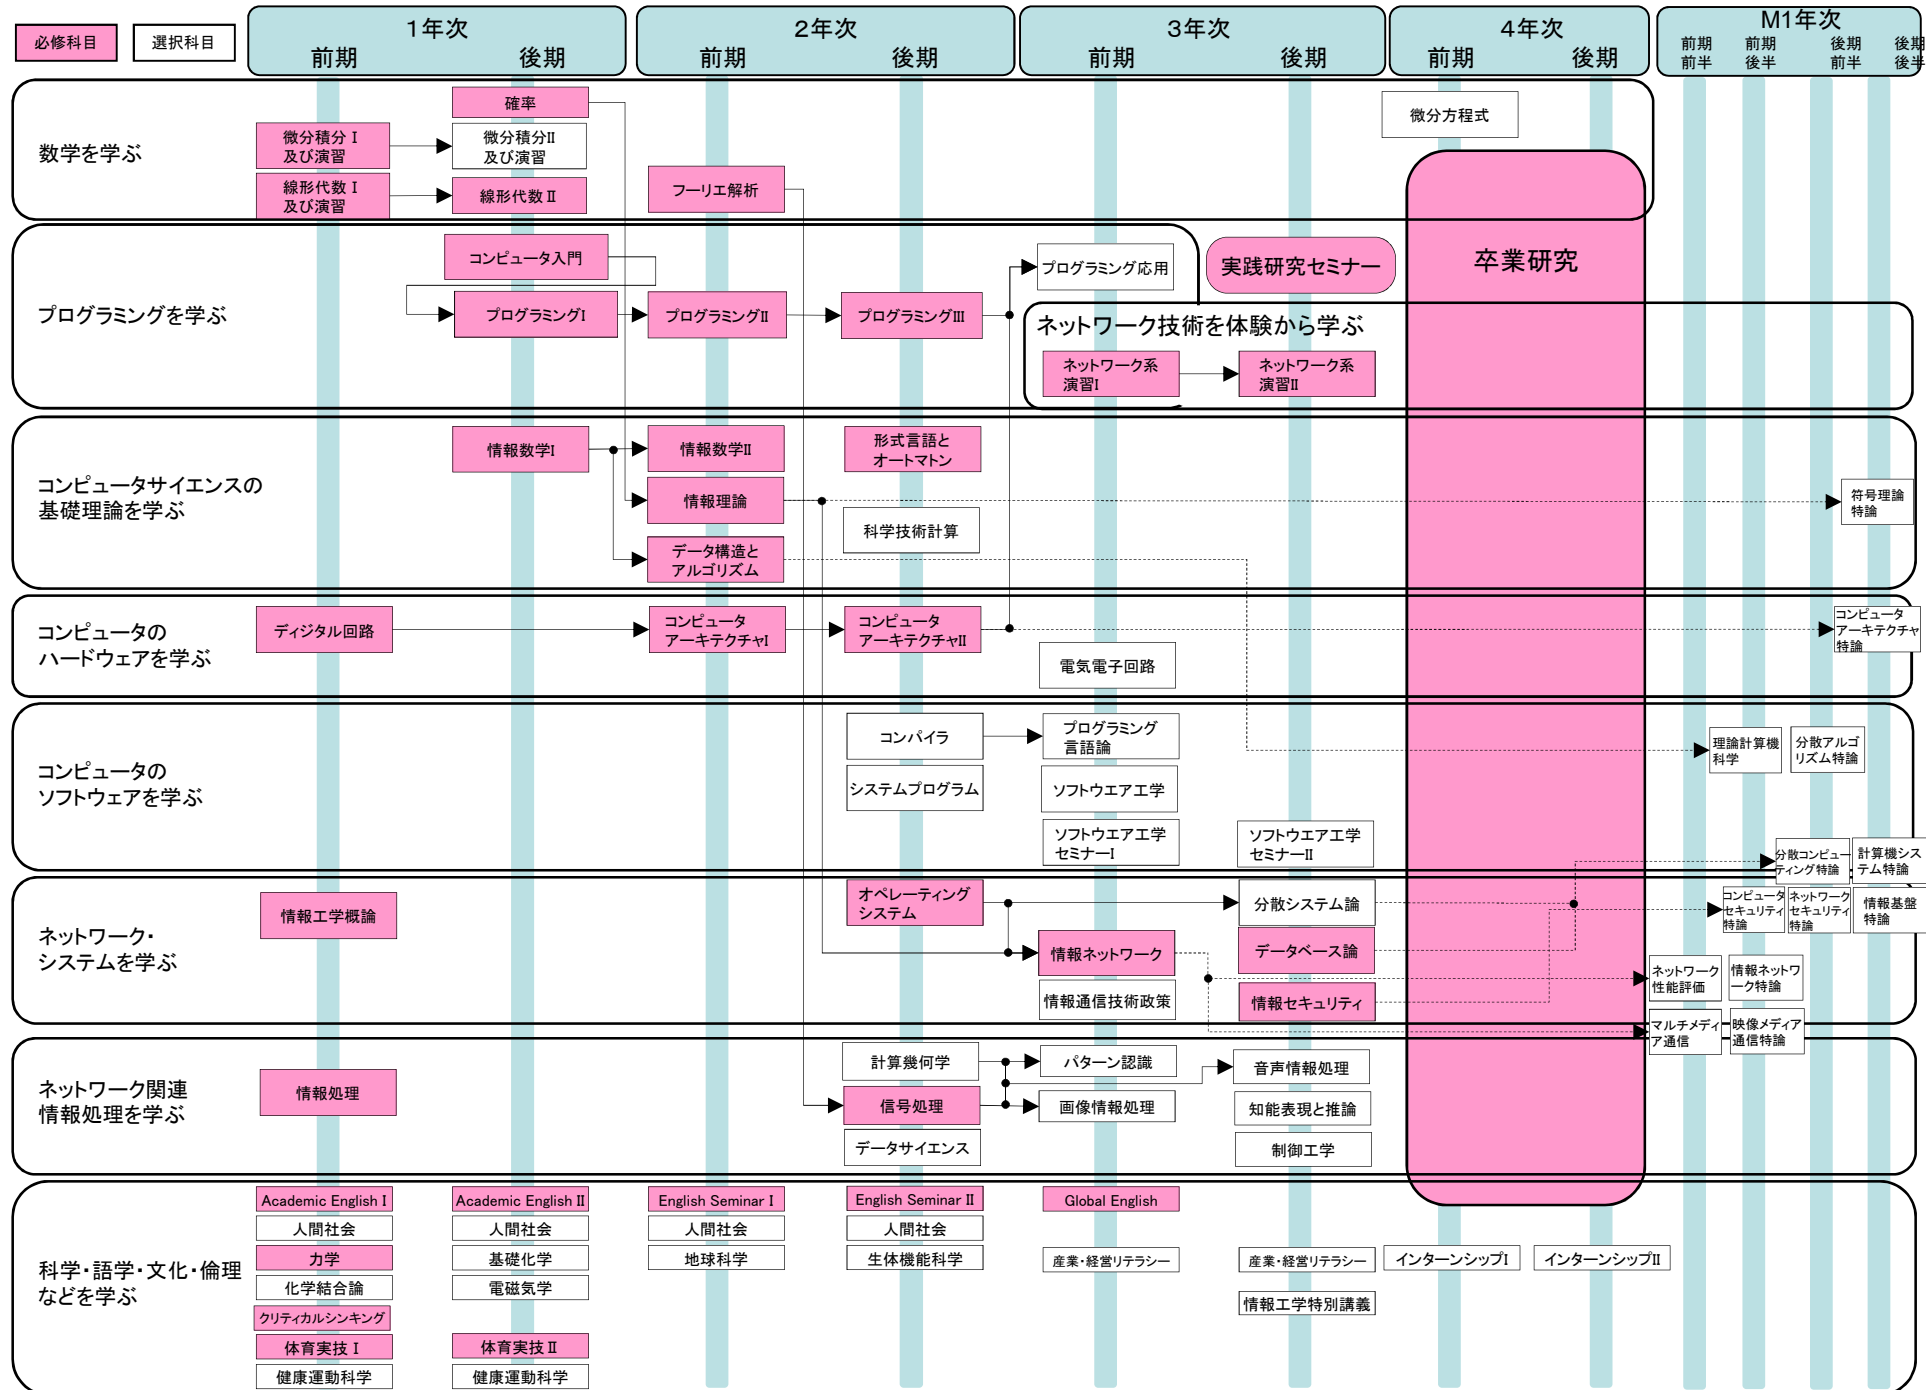

# 情報工学科・ネットワーク系プログラム カリキュラムフロー(大学院含む)

# 情報工学科・ネットワーク系プログラム カリキュラムフロー(現課程)

# 情報工学科・知能情報プログラム カリキュラムフロー

必修科目 選択科目

# 情報工学科・メディア系プログラム カリキュラムフロー

情報工学専攻 情報数理分野 カリキュラム フロー

注：[工学の基本素養] は本学からの進学者に対して、(集合と位相), (曲面論) は他大学からの進学者に対して