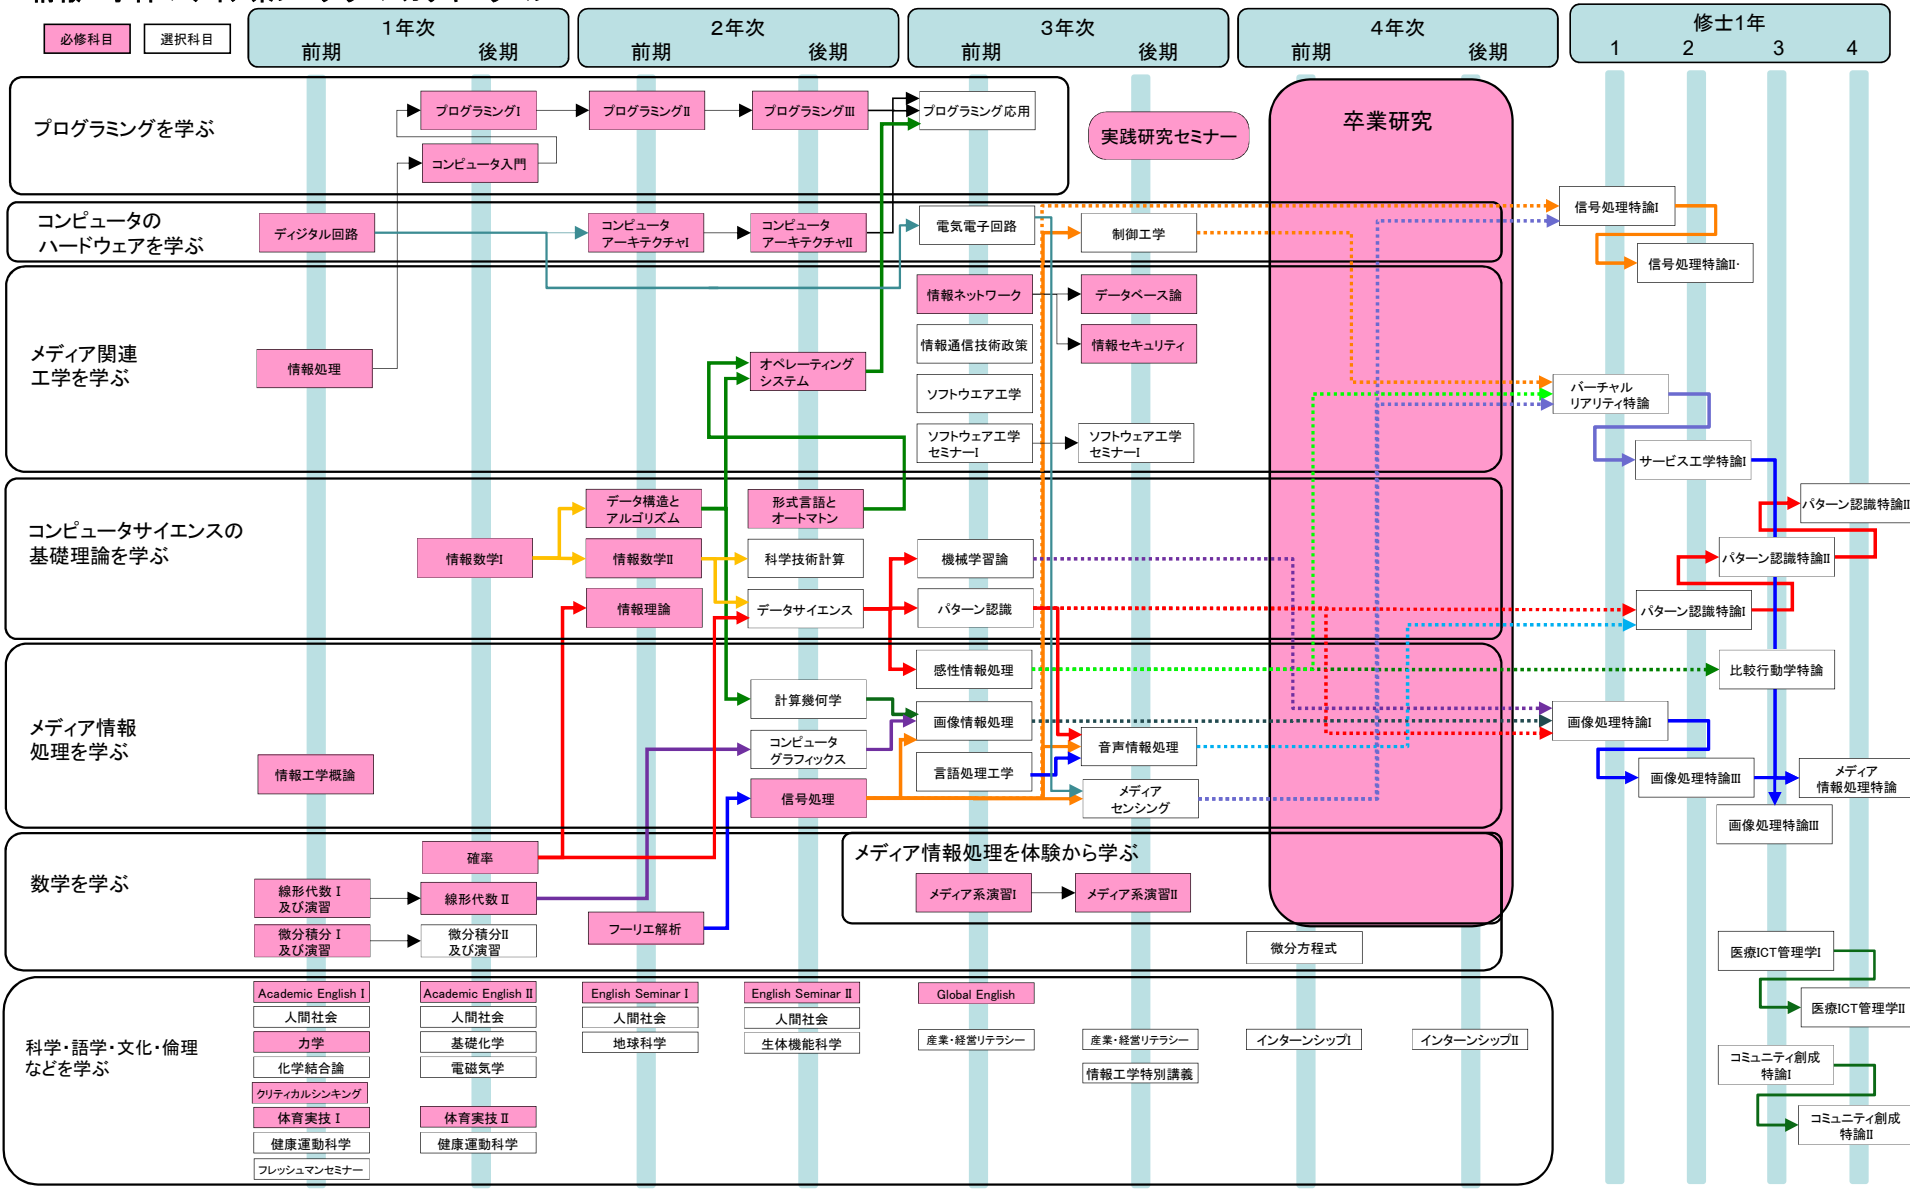

# 情報工学科・ネットワーク系プログラム カリキュラムフロー(大学院含む)

# 情報工学科・ネットワーク系プログラム カリキュラムフロー(現課程)

# 情報工学科・知能情報プログラム カリキュラムフロー

必修科目 選択科目

# 情報工学科・メディア系プログラム カリキュラムフロー

情報工学専攻 情報数理分野 カリキュラム フロー

注：[工学の基本素養] は本学からの進学者に対して、(集合と位相), (曲面論) は他大学からの進学者に対して