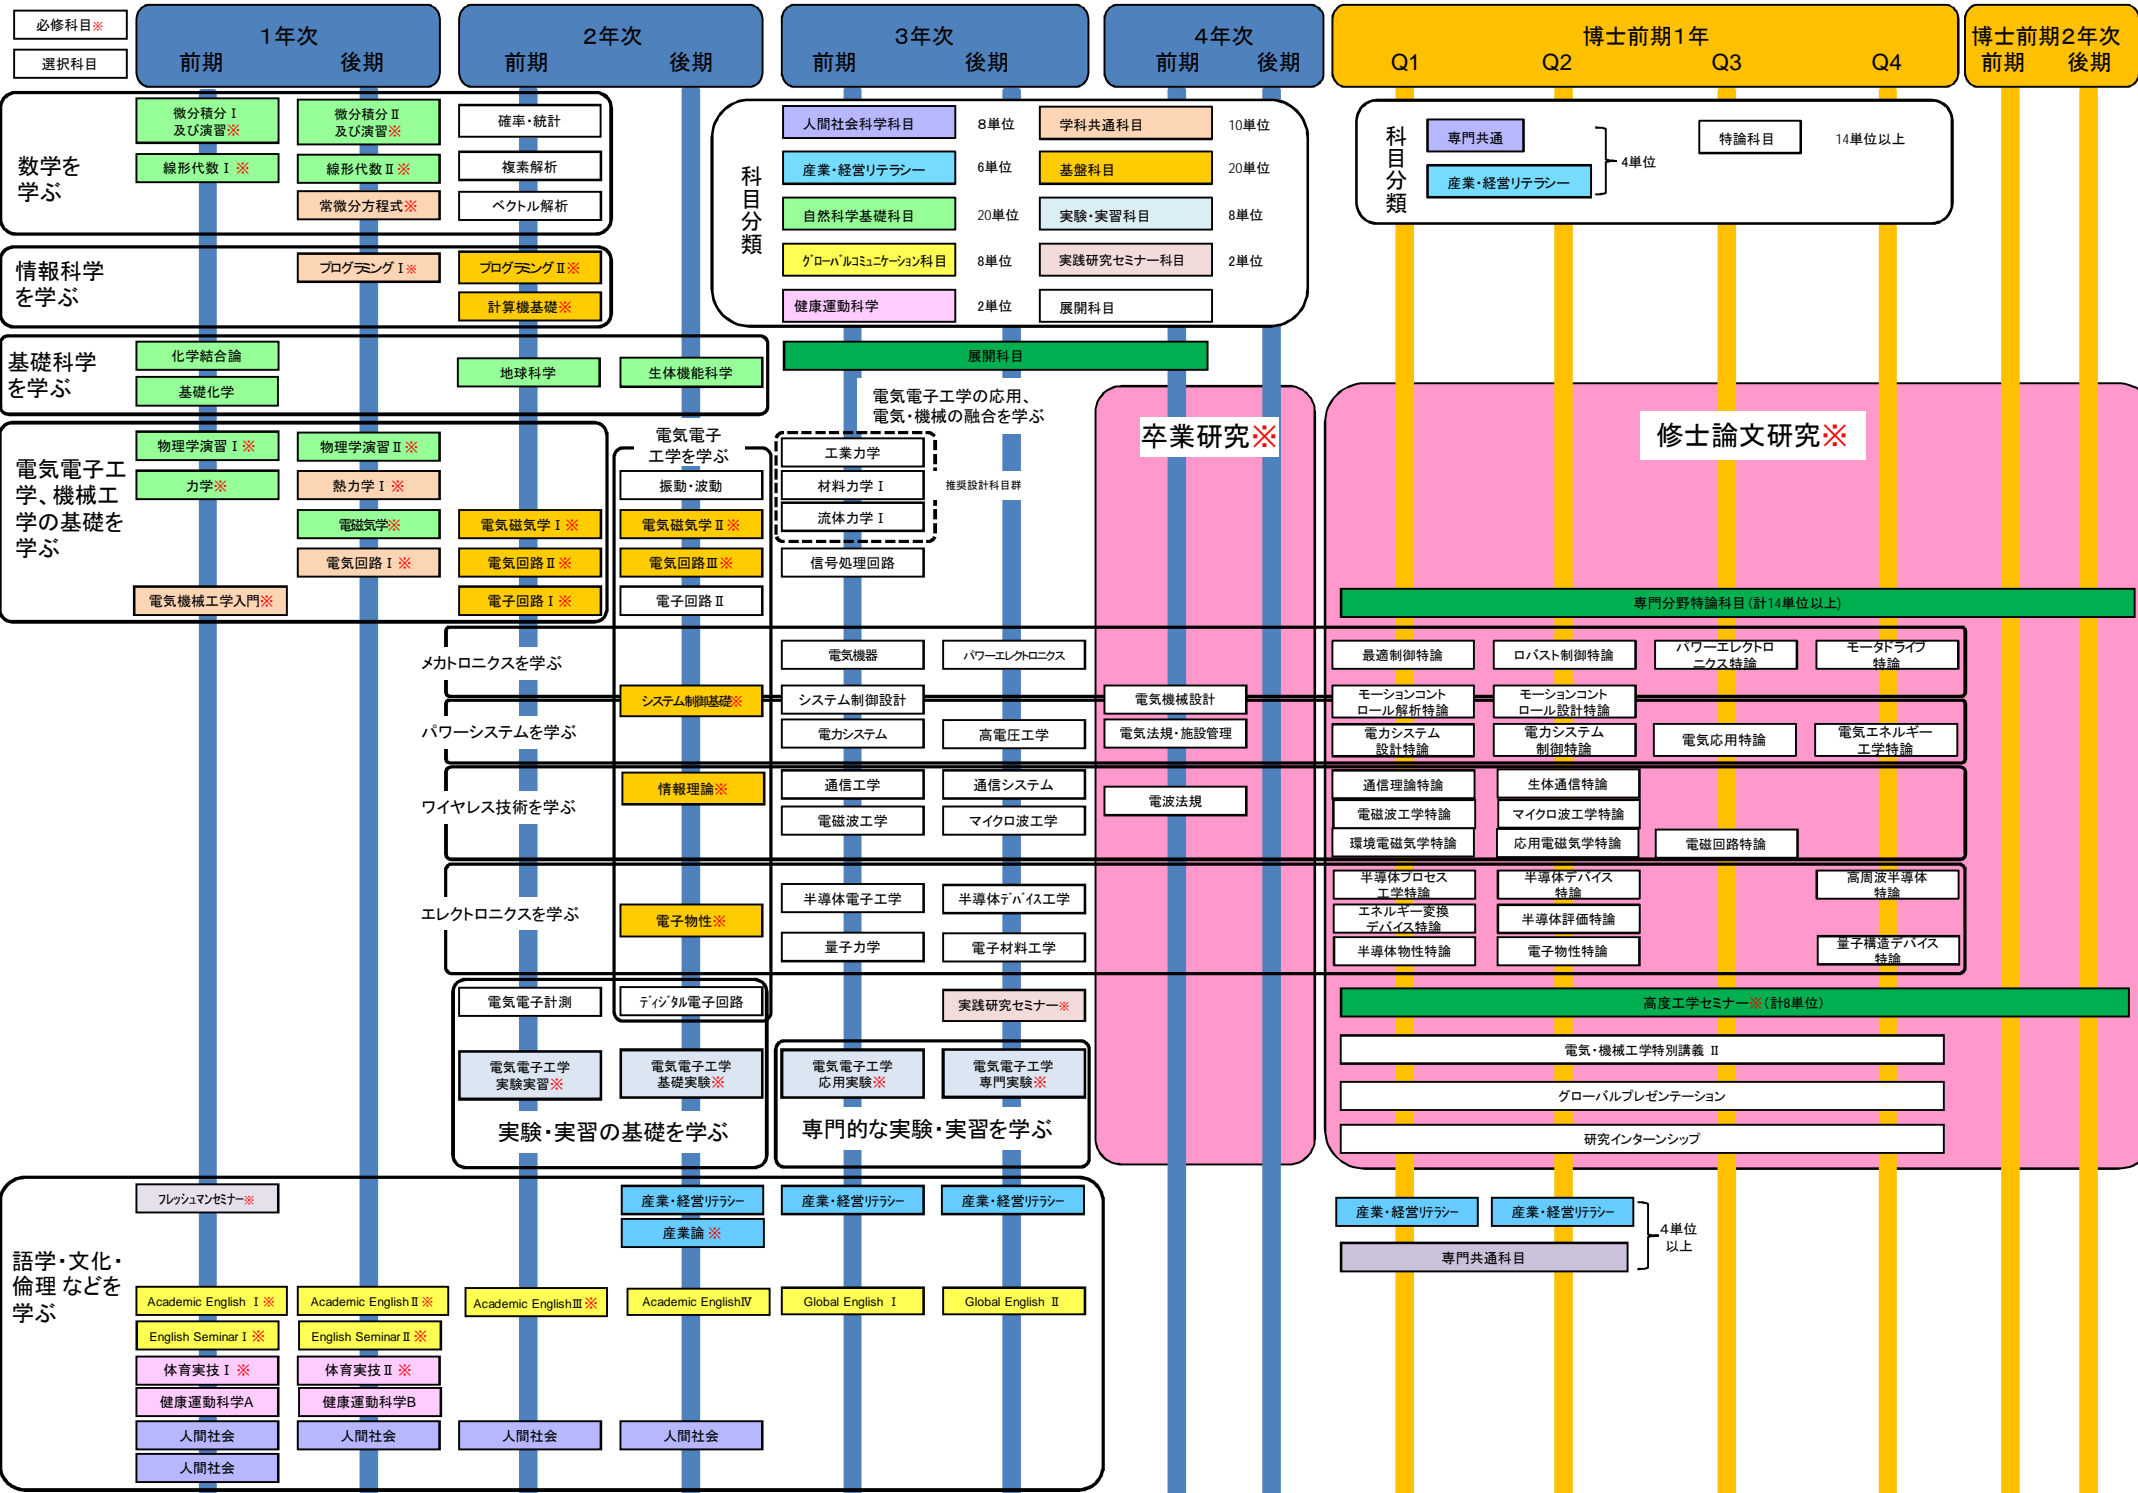

電気・機械工学科(電気電子分野), 電気・機械工学専攻 高度工学教育 カリキュラムフロー

電気・機械工学科(機械分野), 電気・機械工学専攻 高度教育 カリキュラムフロー 2桁の番号 = 科目ナンバーの4桁目(科目群)と5桁目(科目番号)