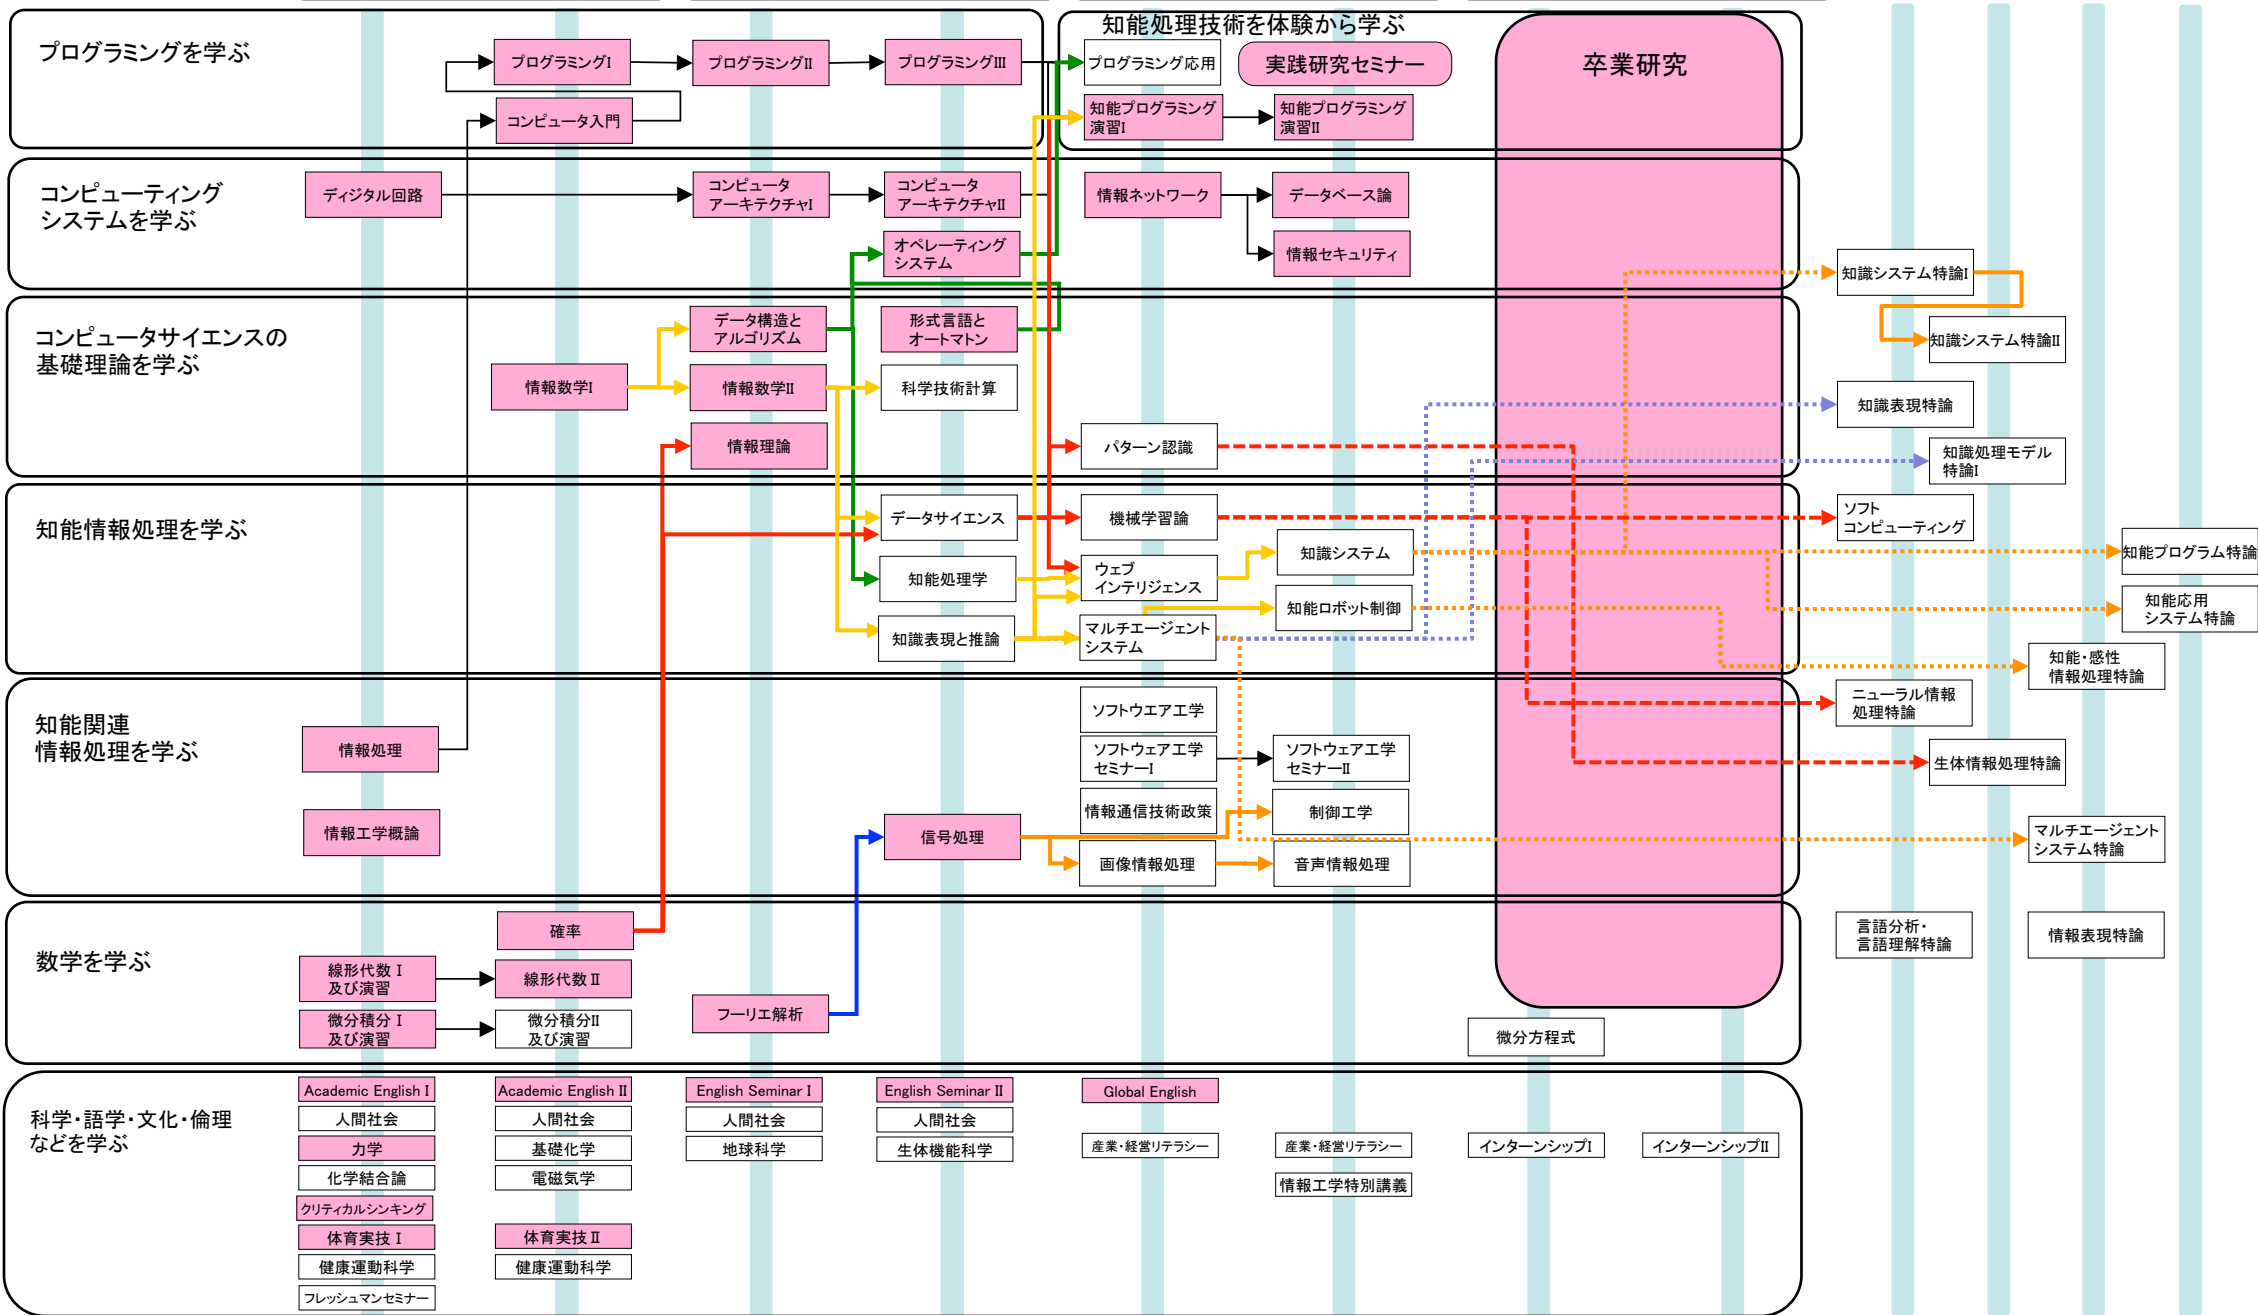

# 情報工学科・ネットワーク系プログラム カリキュラムフロー(大学院含む)

# 情報工学科・知能情報プログラム カリキュラムフロー

必修科目 選択科目

# 情報工学科・メディア系プログラム カリキュラムフロー