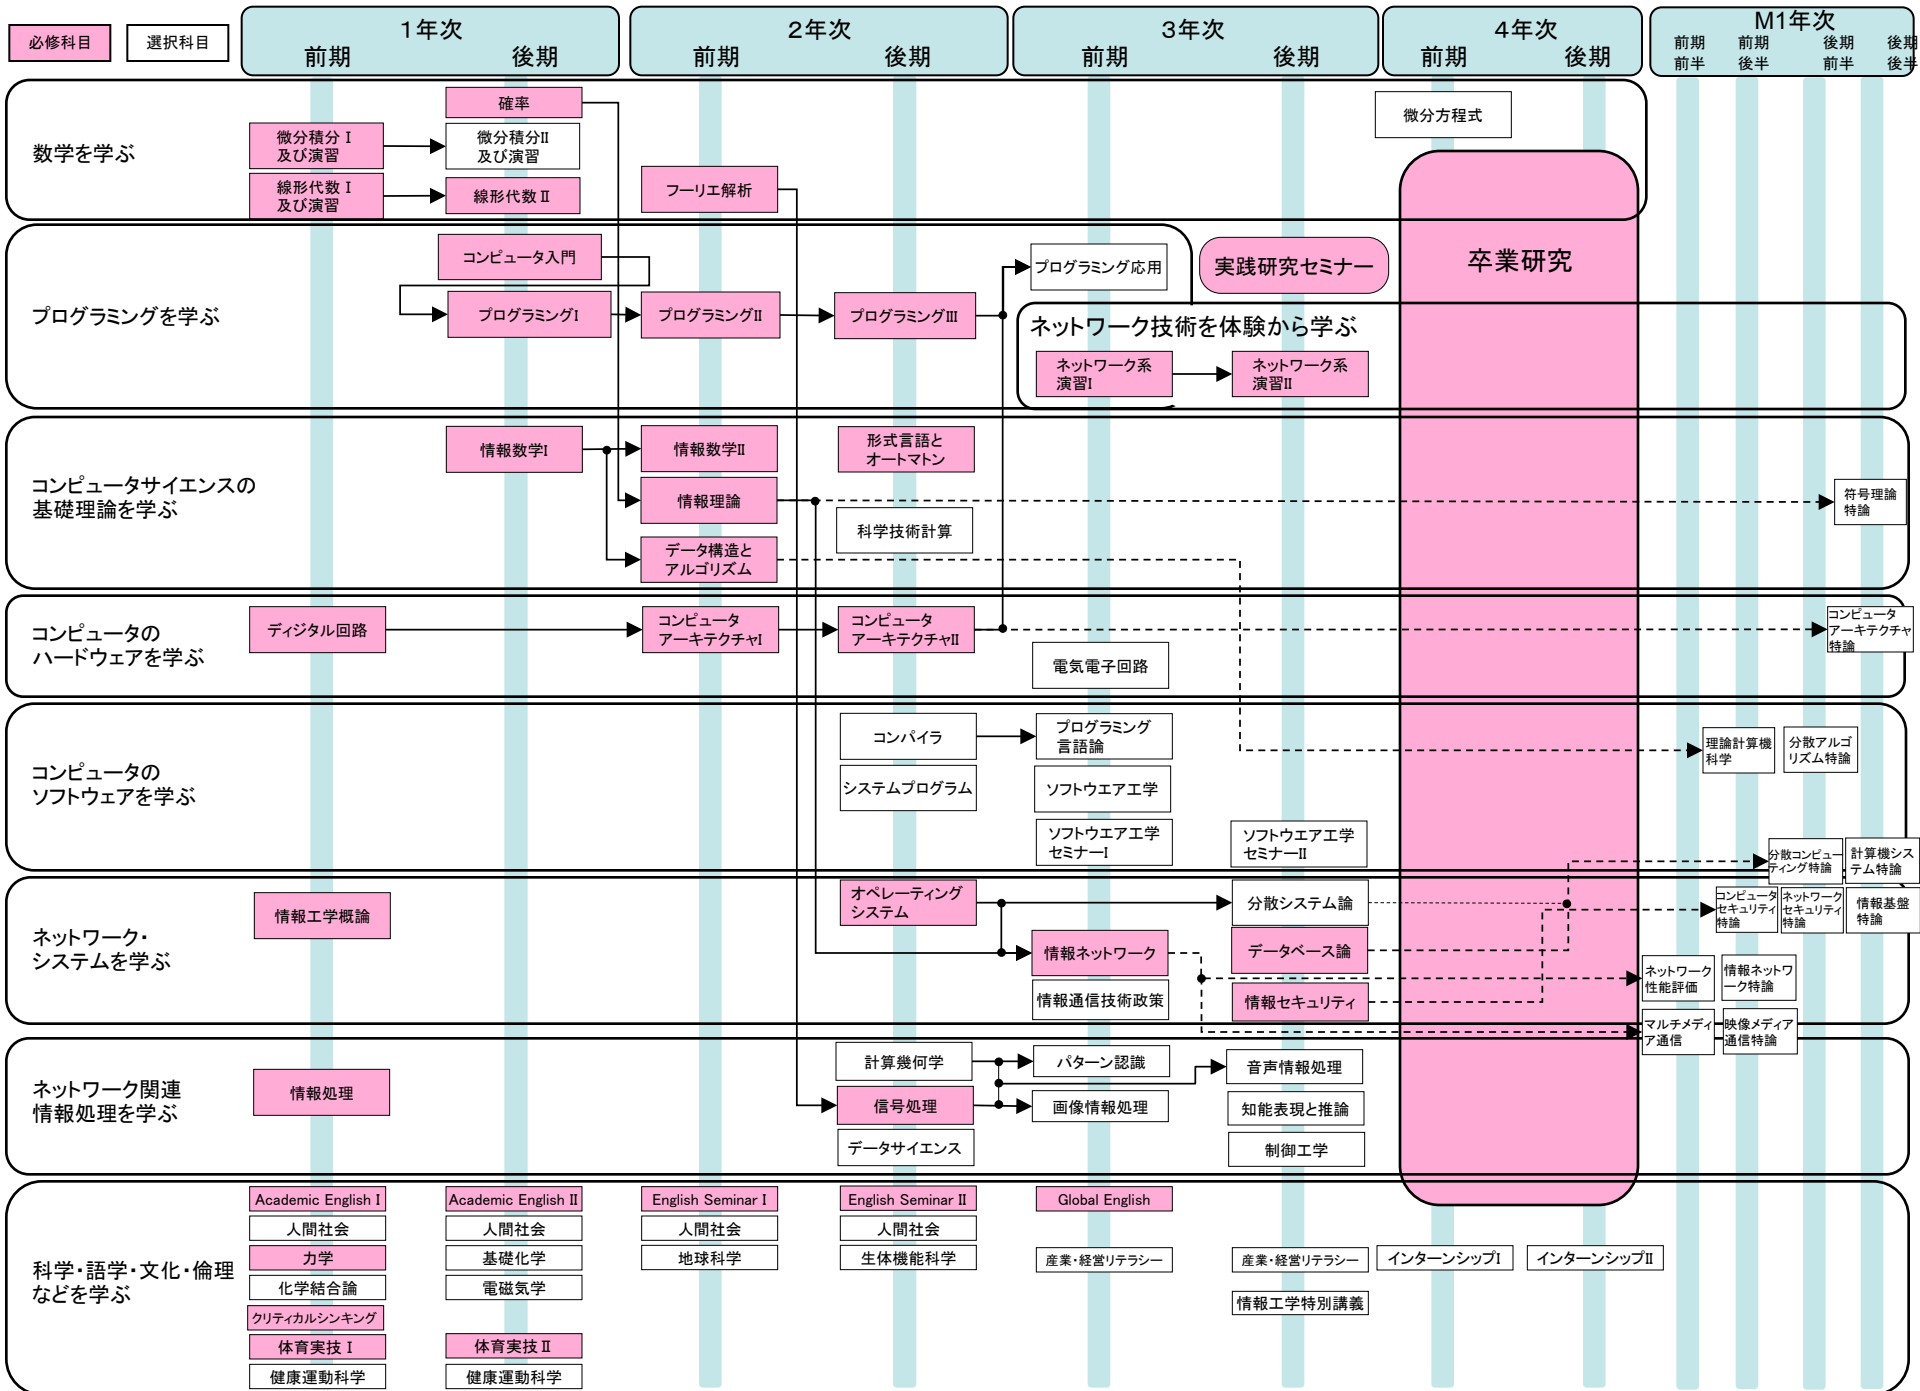

# 情報工学科・ネットワーク系プログラム カリキュラムフロー(大学院含む)

# 情報工学科・知能情報プログラム カリキュラムフロー

必修科目 選択科目

# 情報工学科・メディア系プログラム カリキュラムフロー