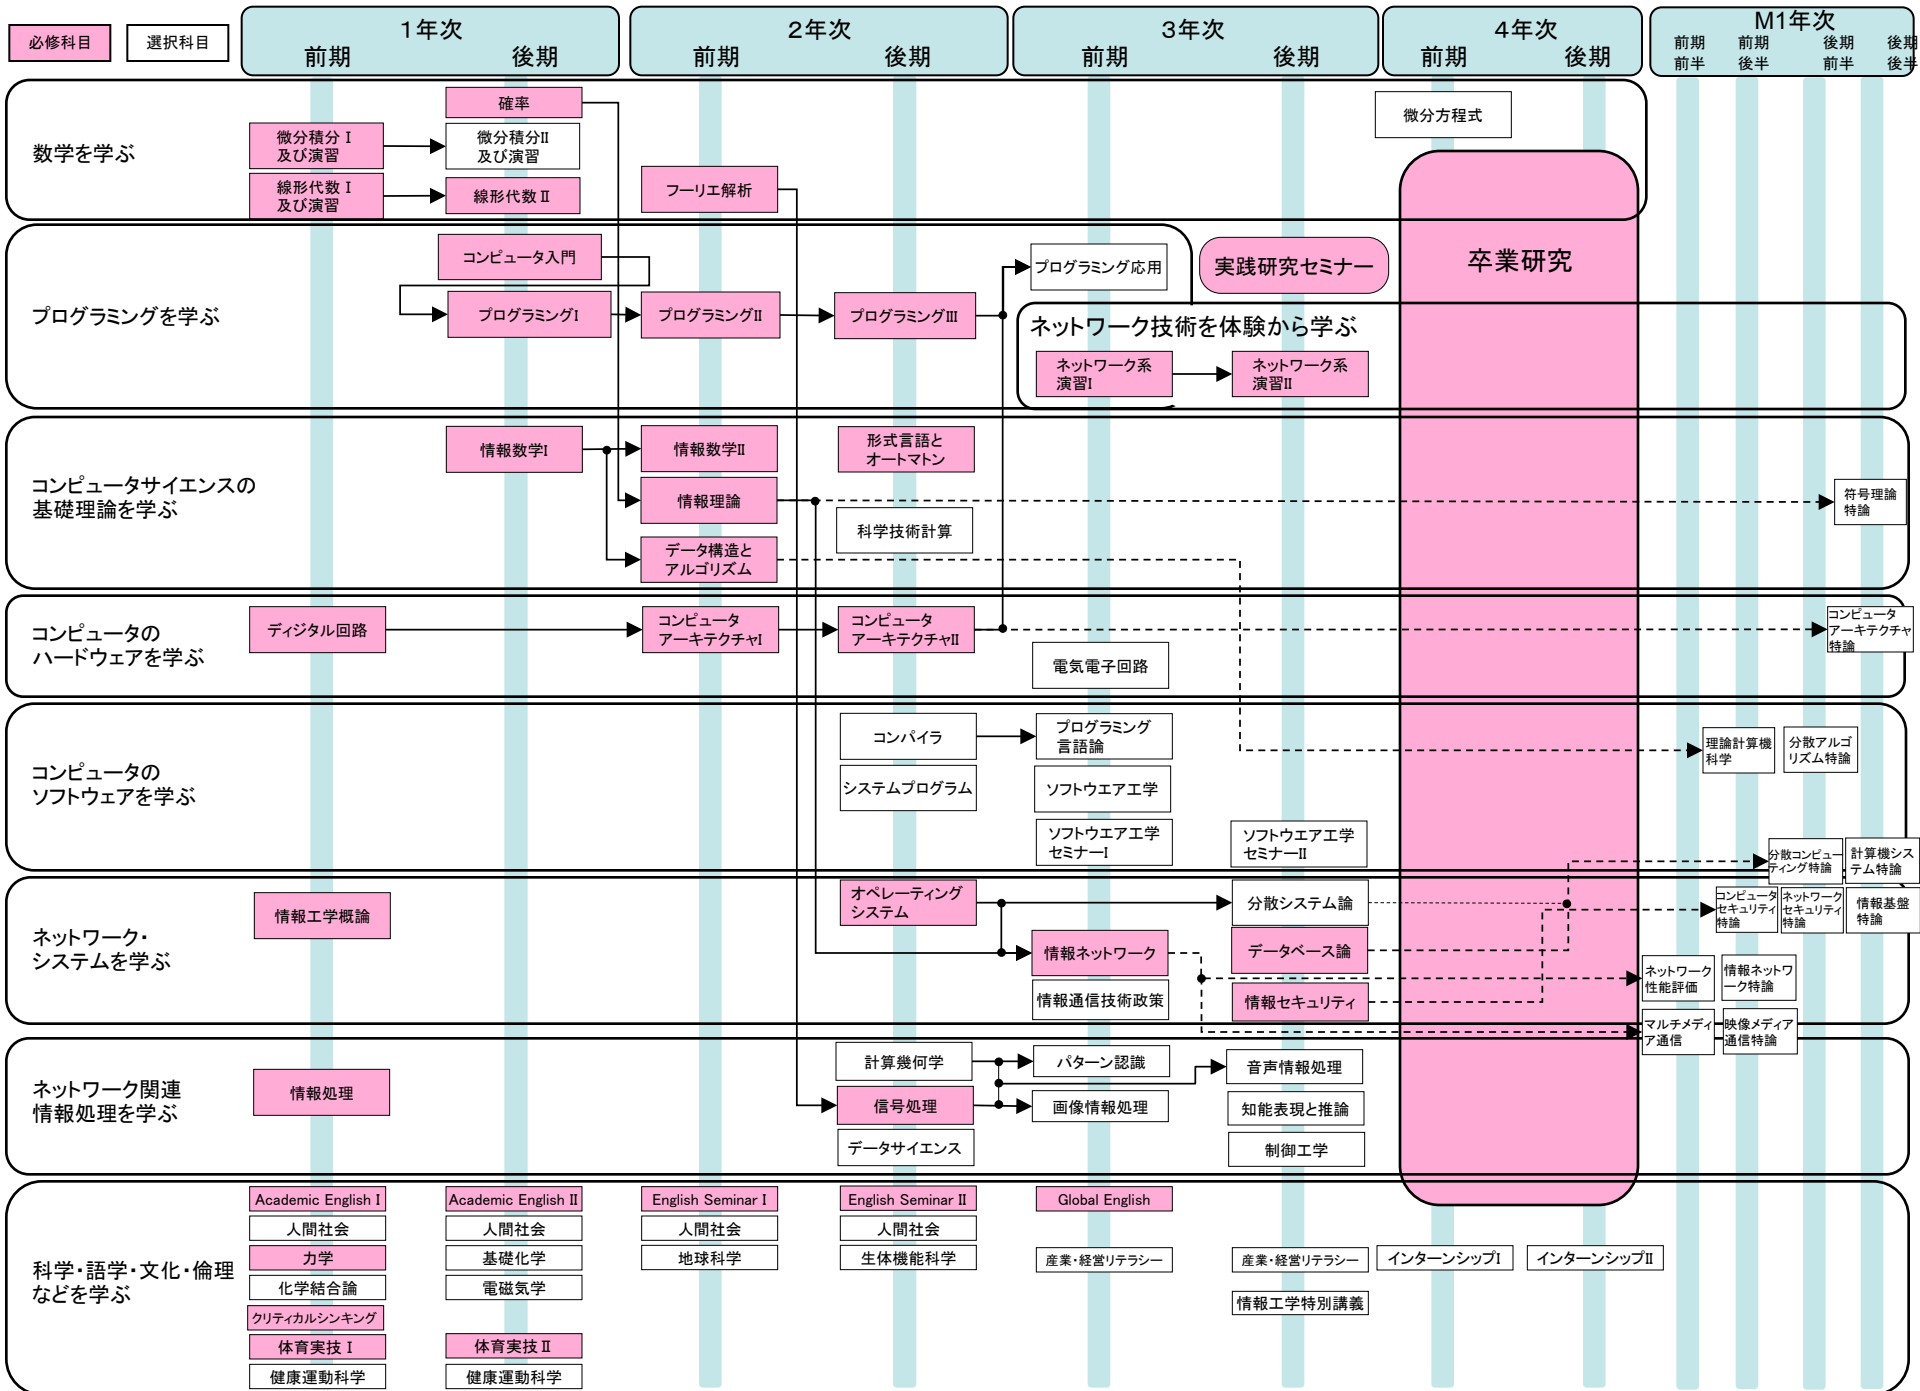

# 情報工学科・ネットワーク系プログラム カリキュラムフロー(大学院含む)

# 情報工学科・知能情報プログラム カリキュラムフロー

必修科目 選択科目

# 情報工学科・メディア系プログラム カリキュラムフロー

情報工学専攻 情報数理分野 カリキュラム フロー

注：[工学の基本素養] は本学からの進学者に対して、(集合と位相), (曲面論) は他大学からの進学者に対して