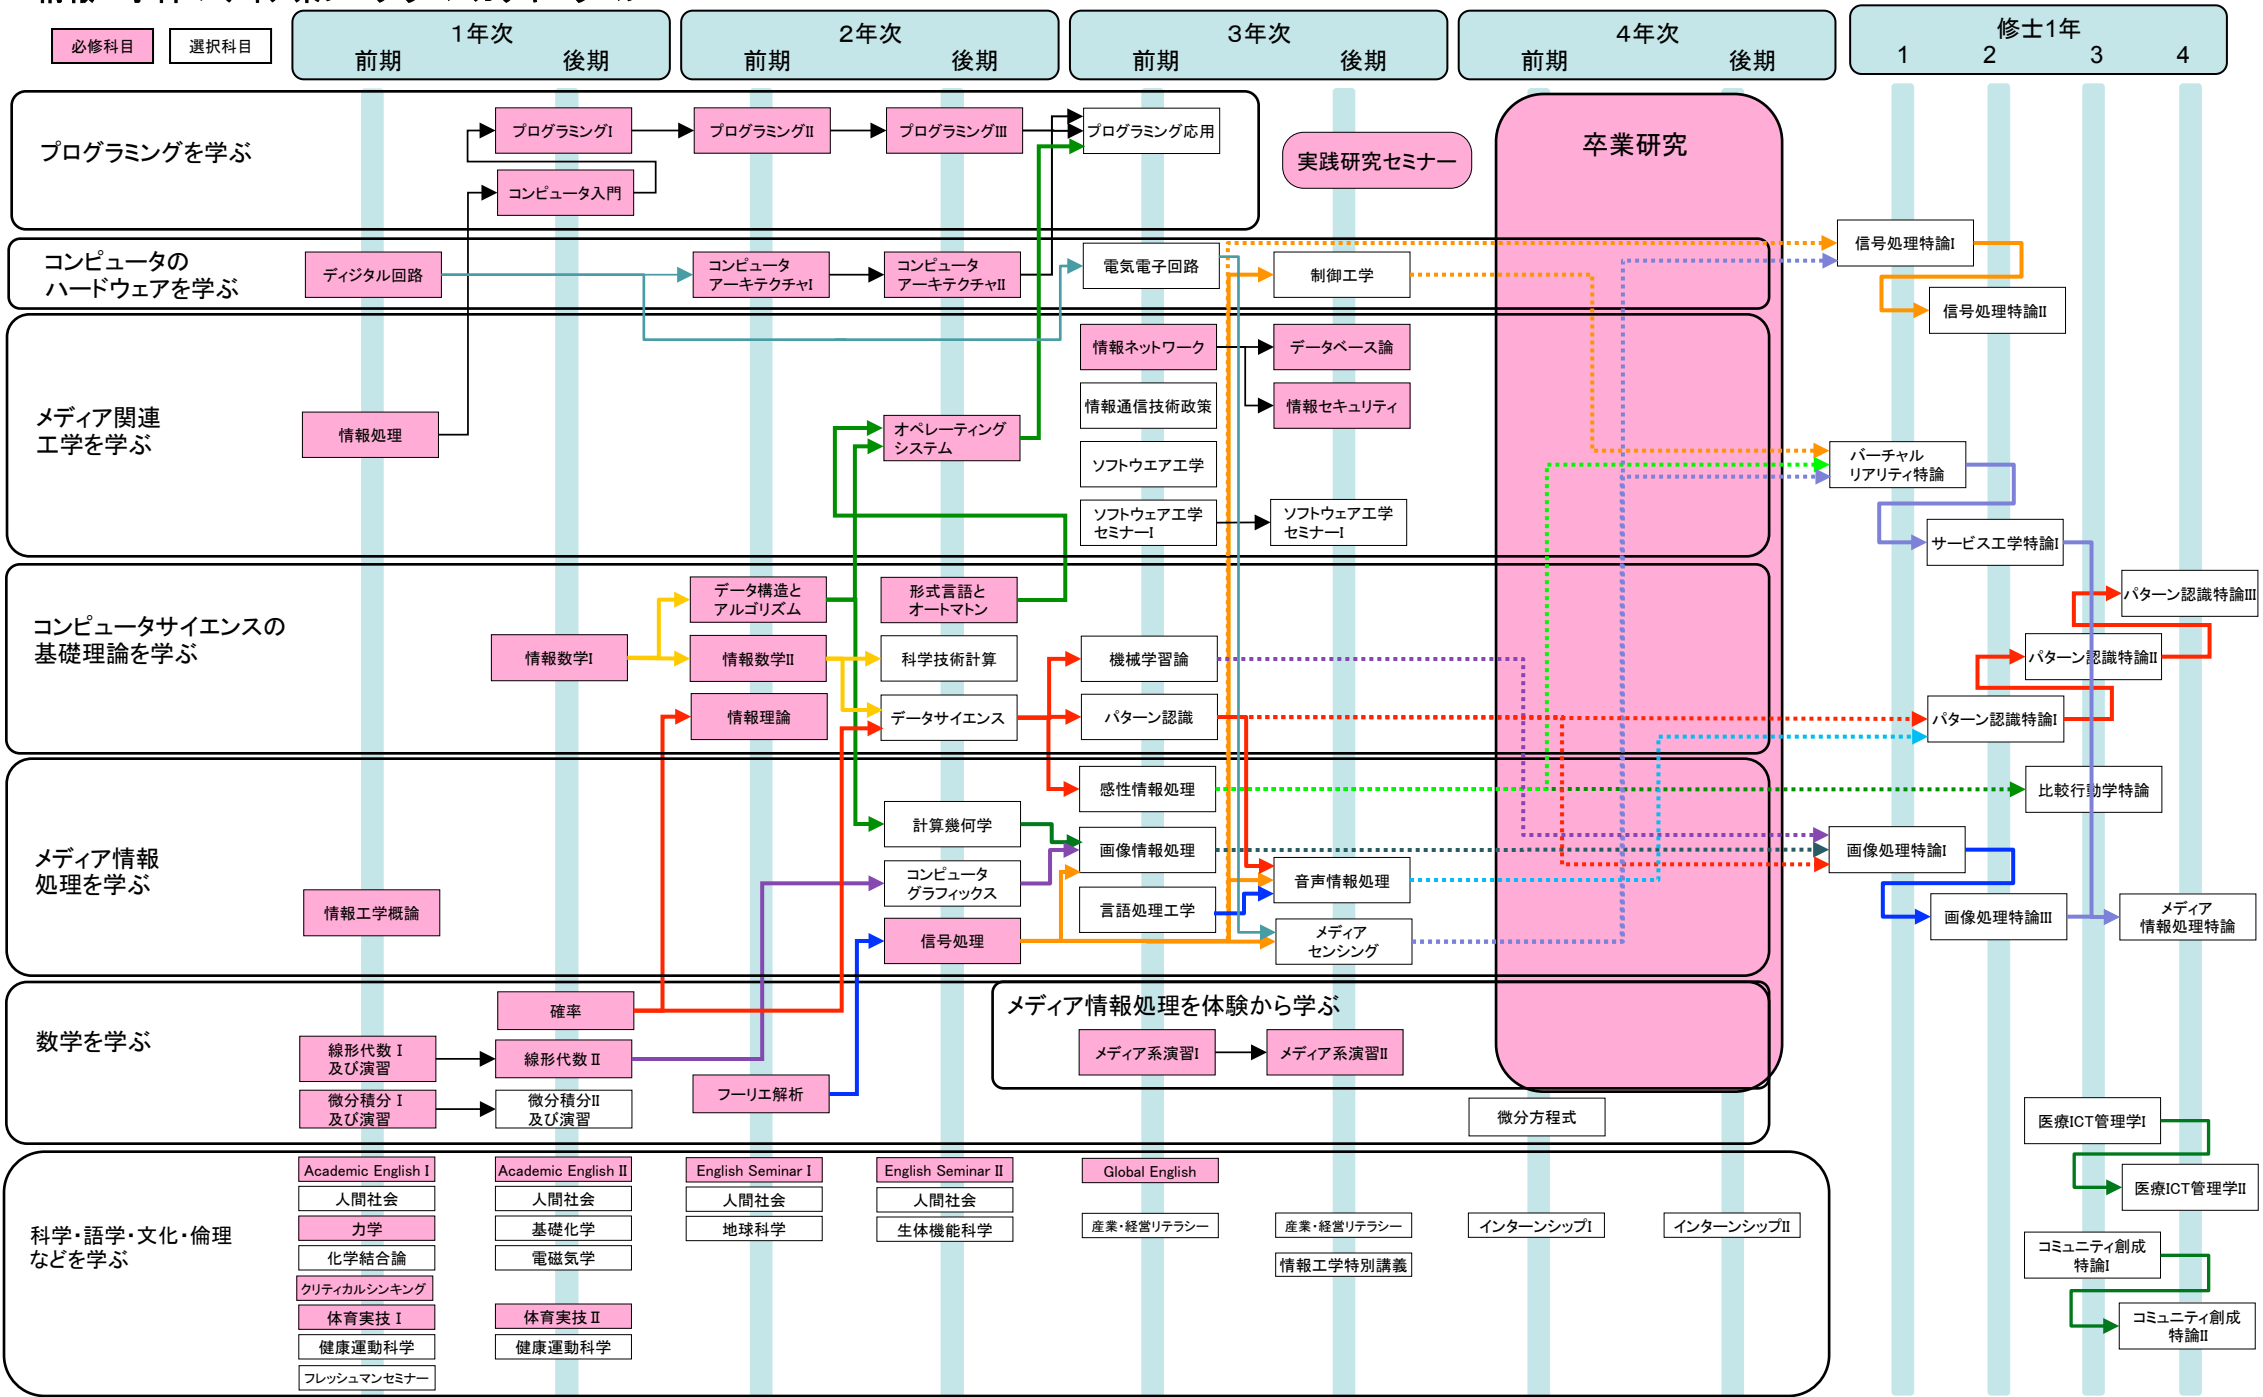

# 情報工学科・ネットワーク系プログラム カリキュラムフロー(大学院含む)

# 情報工学科・知能情報プログラム カリキュラムフロー

必修科目 選択科目

# 情報工学科・メディア系プログラム カリキュラムフロー

情報工学専攻 情報数理分野 カリキュラム フロー

注：[工学の基本素養] は本学からの進学者に対して、(集合と位相), (曲面論) は他大学からの進学者に対して