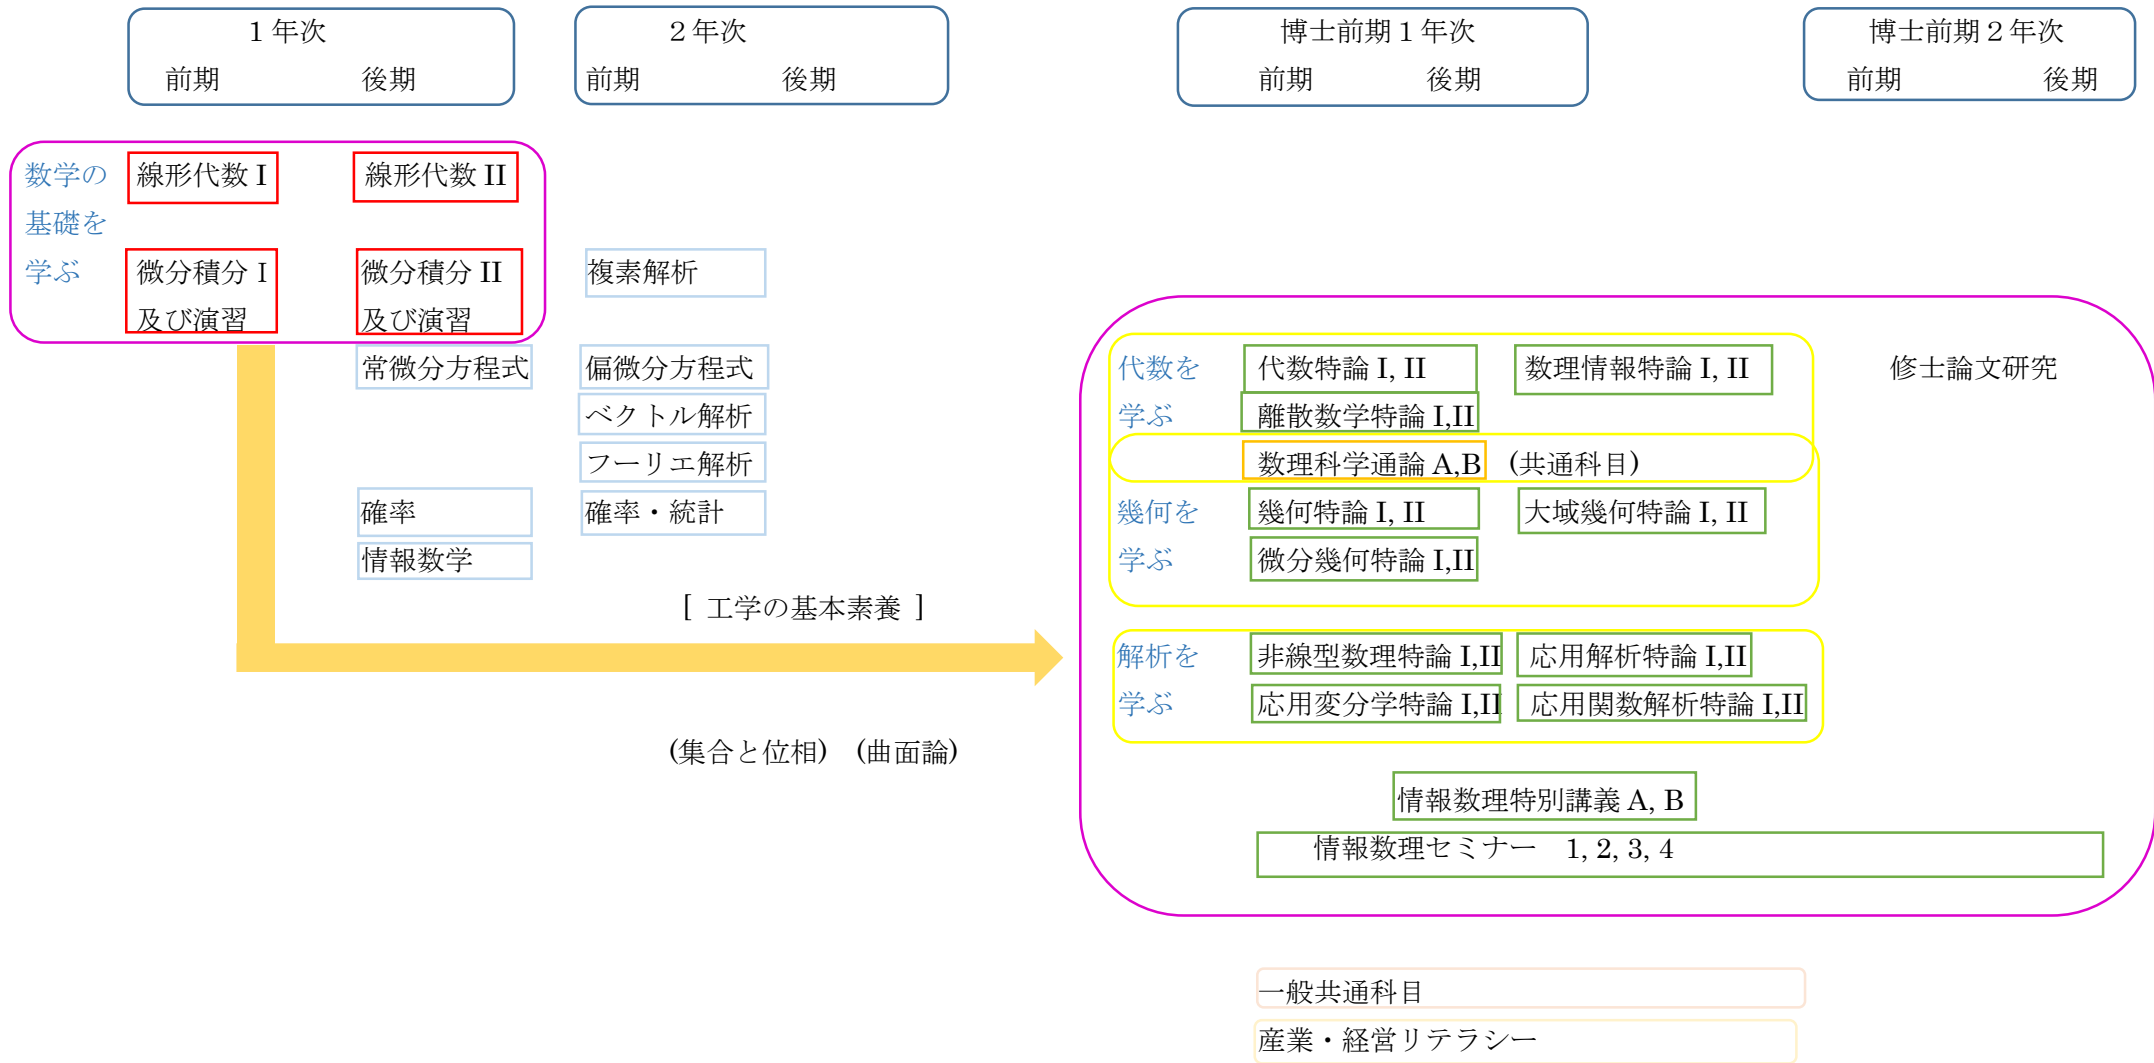

# 情報工学科・知能情報プログラム カリキュラムフロー

必修科目 選択科目

# 情報工学科・メディア系プログラム カリキュラムフロー

情報工学専攻 情報数理分野 カリキュラム フロー

注：[工学の基本素養] は本学からの進学者に対して、(集合と位相), (曲面論) は他大学からの進学者に対して