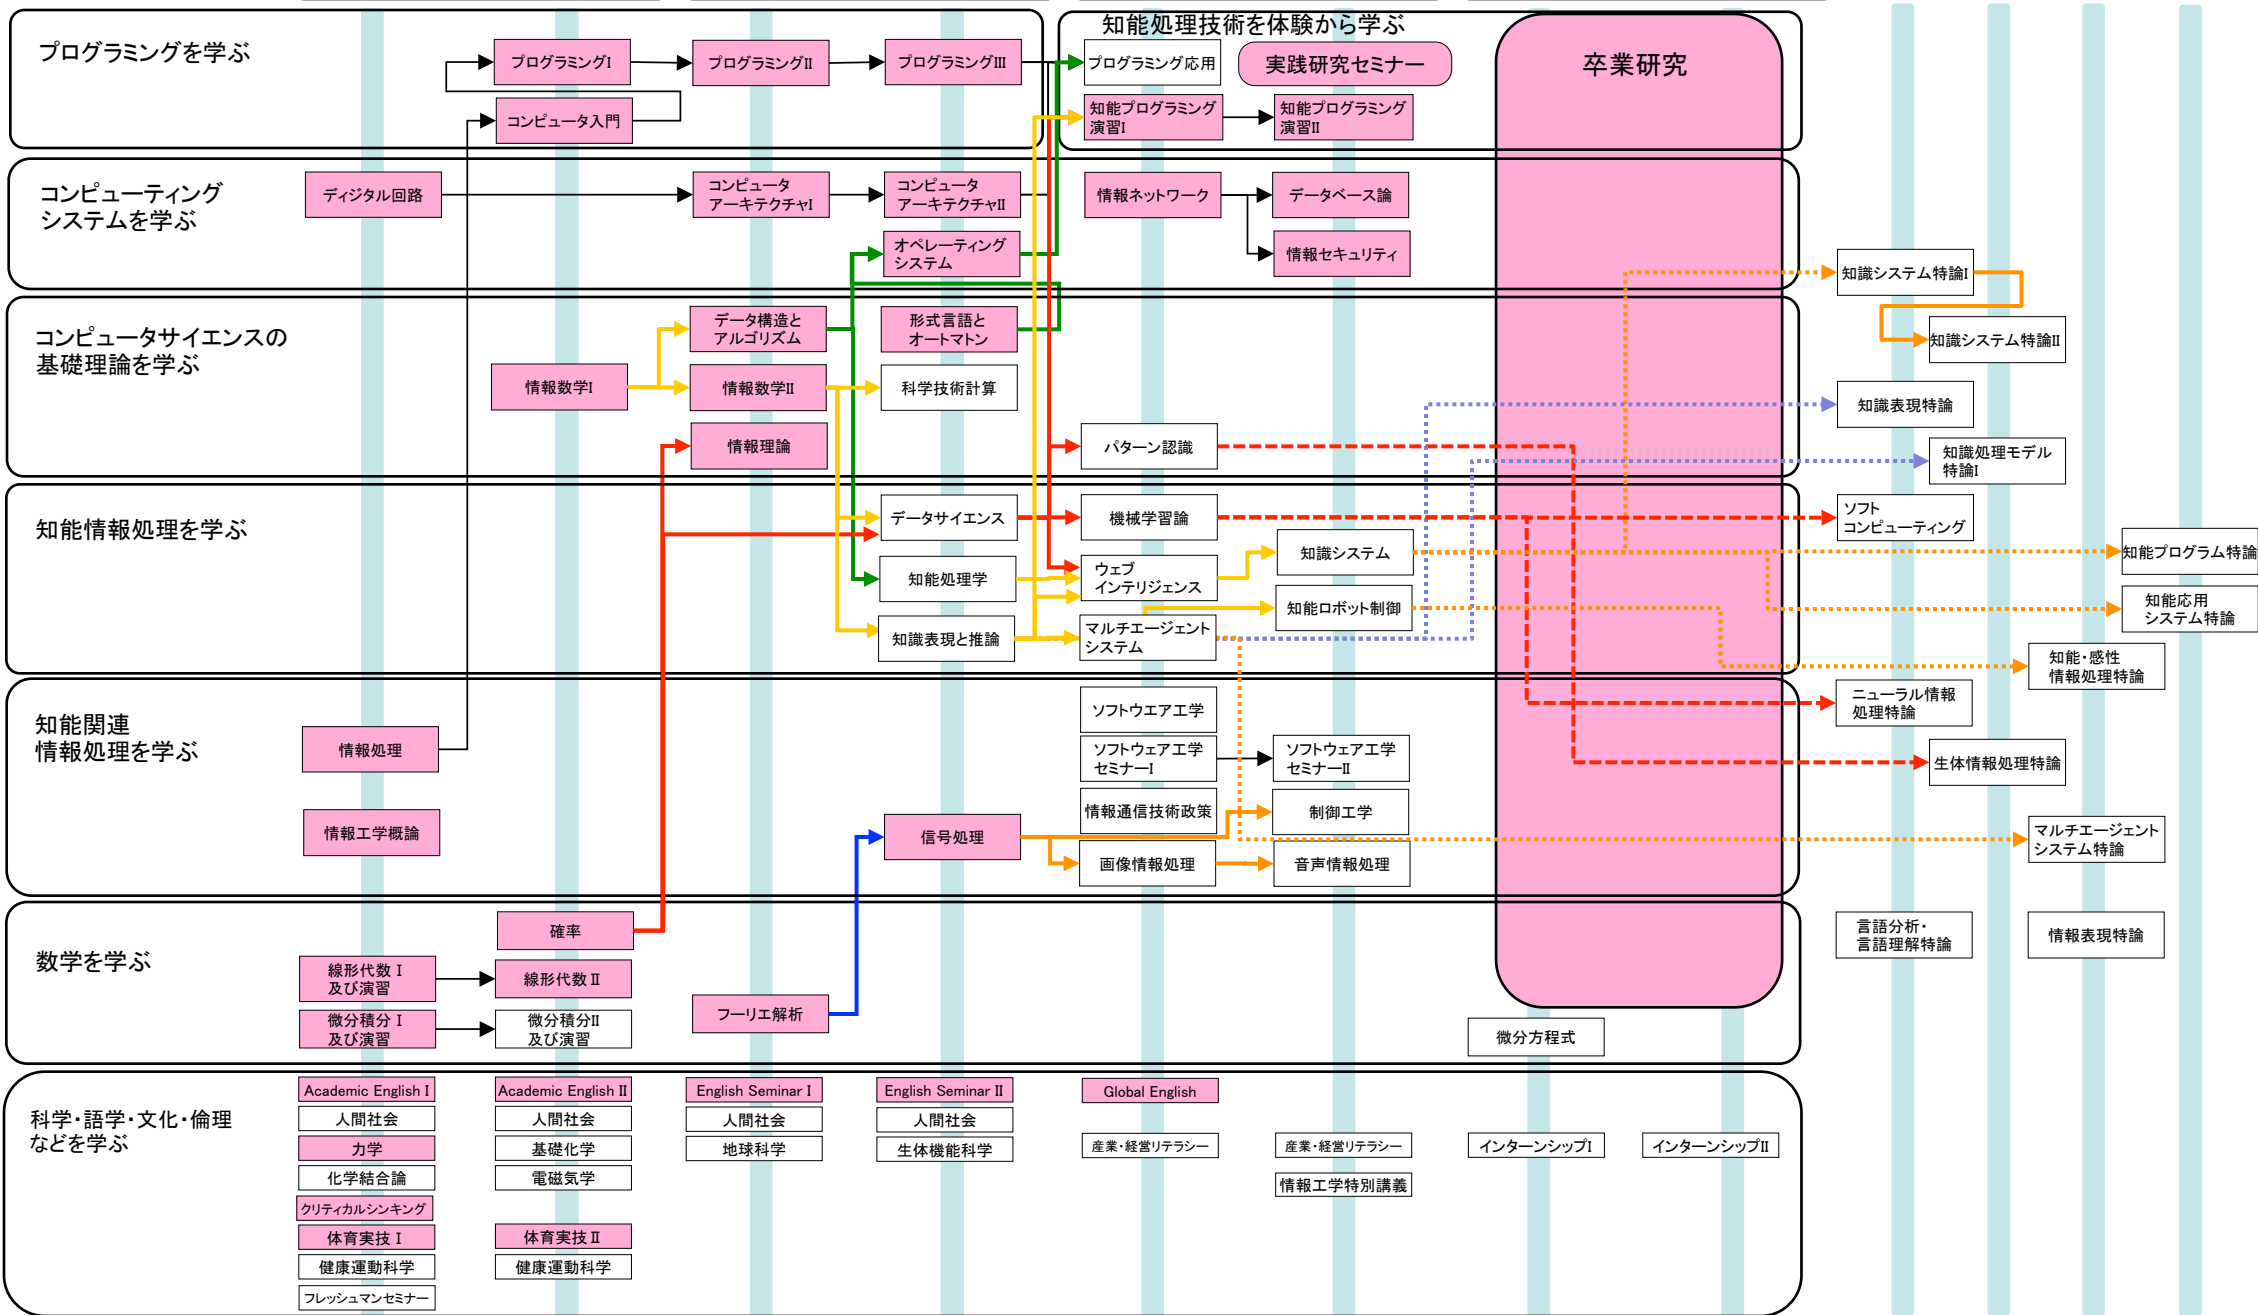

# 情報工学科・ネットワーク系プログラム カリキュラムフロー(大学院含む)

# 情報工学科・知能情報プログラム カリキュラムフロー

必修科目 選択科目

# 情報工学科・メディア系プログラム カリキュラムフロー

情報工学専攻 情報数理分野 カリキュラム フロー

注：[工学の基本素養] は本学からの進学者に対して、(集合と位相), (曲面論) は他大学からの進学者に対して