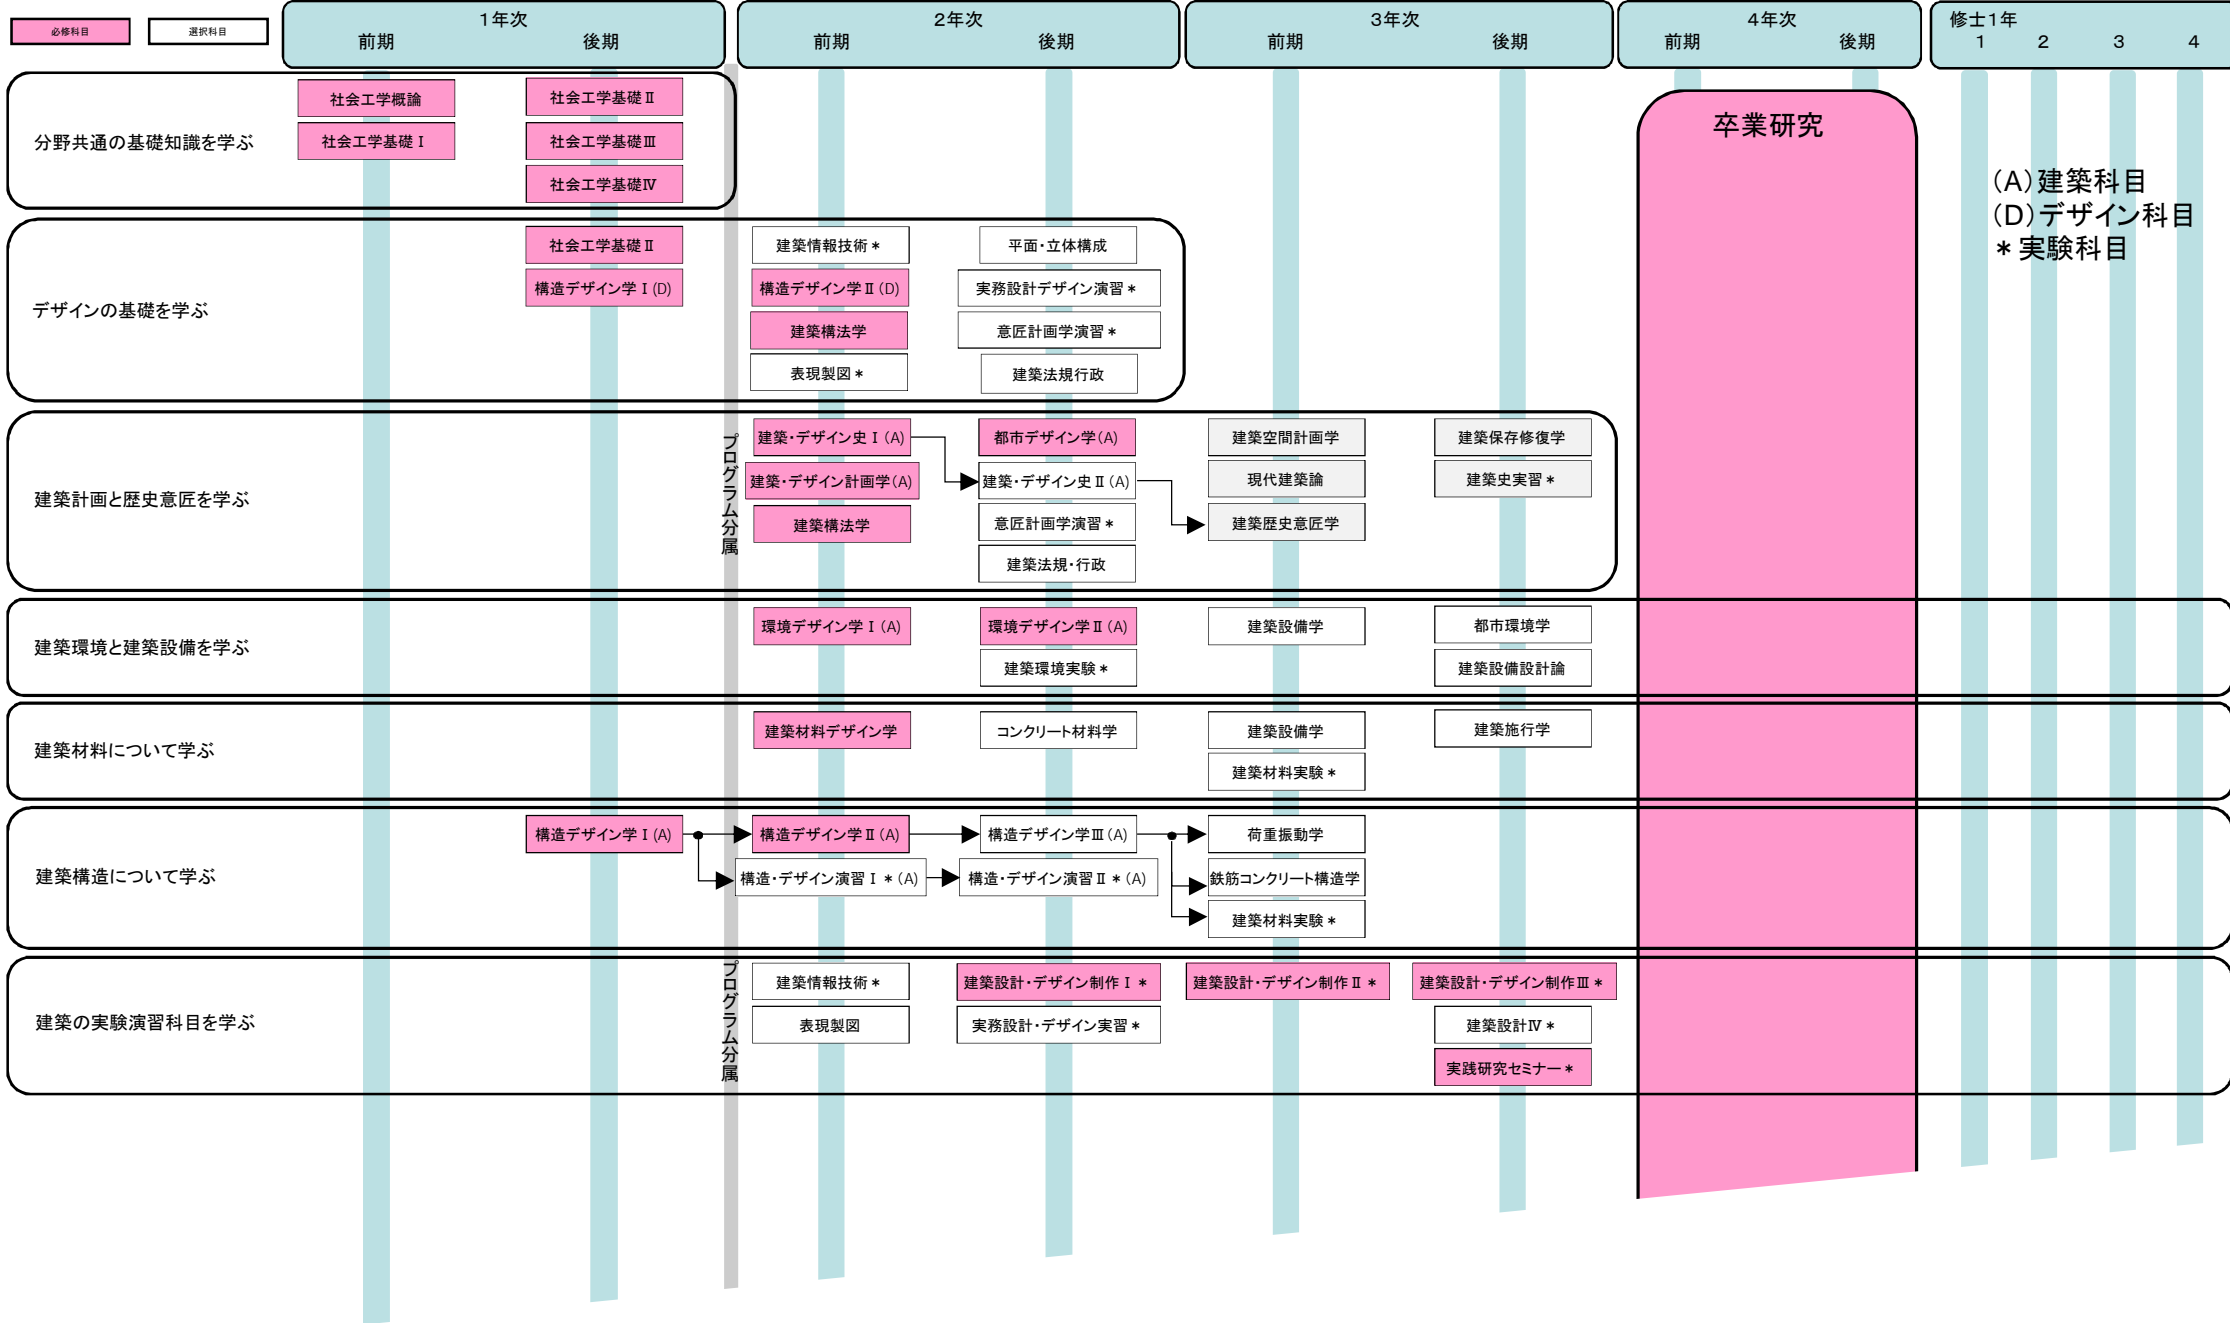

# 社会工学科 建築・デザイン分野カリキュラムフロー1/2(大学院含む)

社会工学科 建築・デザイン分野カリキュラムフロー 2/2(大学院含む)

(A)建築科目  
(D)デザイン科目  
\* 実験科目

プログラム分属

必修科目 選択科目

# 社会工学科・環境都市 カリキュラムフロー(大学院含む)

# 社会工学科・経営システム分野 カリキュラムフロー(大学院含む)