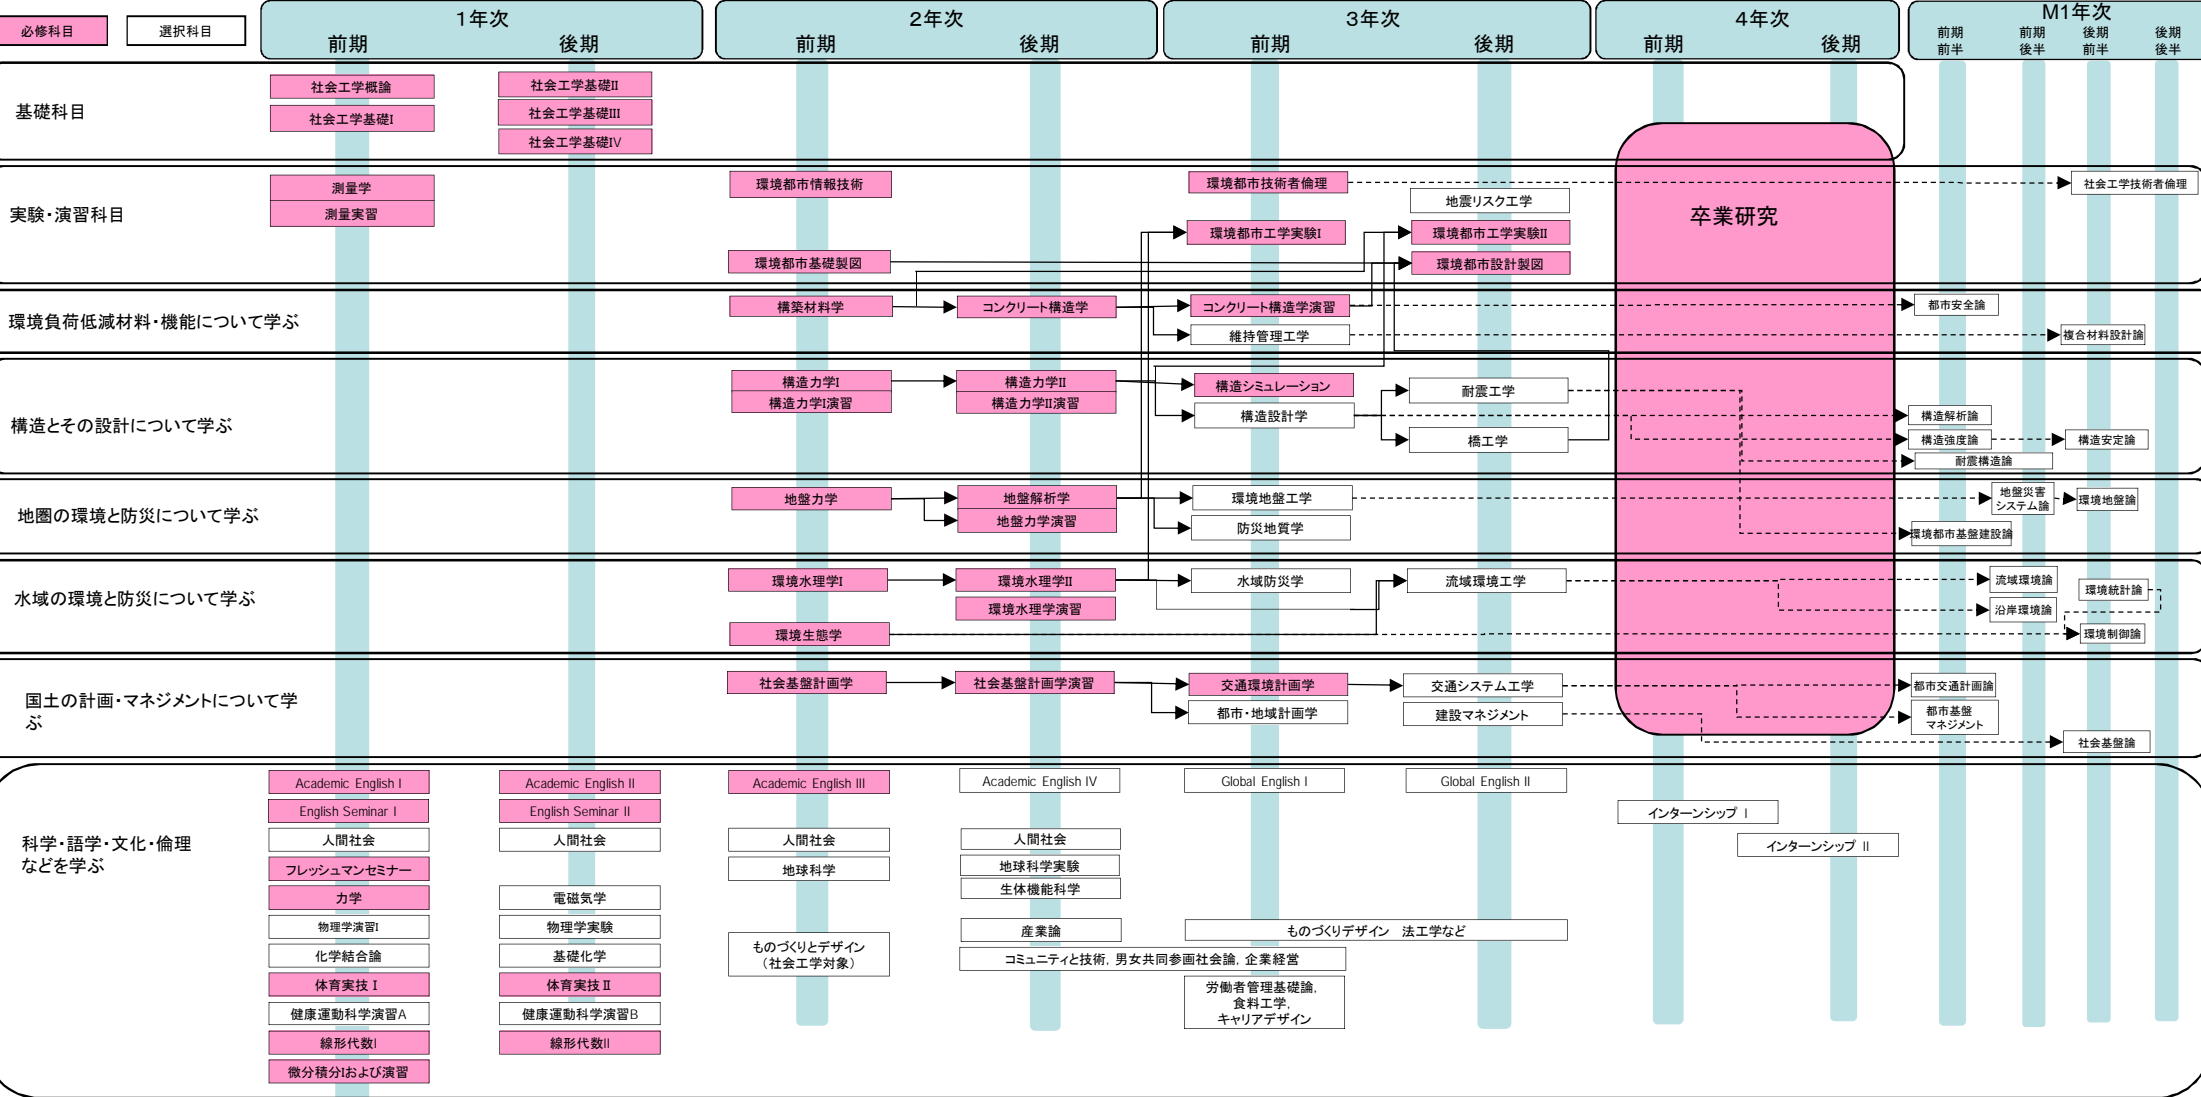

# 社会工学科 建築・デザイン分野カリキュラムフロー1/2(大学院含む)

社会工学科 建築・デザイン分野カリキュラムフロー 2/2(大学院含む)

(A)建築科目  
(D)デザイン科目  
\* 実験科目

プログラム分属

必修科目 選択科目

# 社会工学科・環境都市 カリキュラムフロー(大学院含む)

# 社会工学科・経営システム分野 カリキュラムフロー(大学院含む)