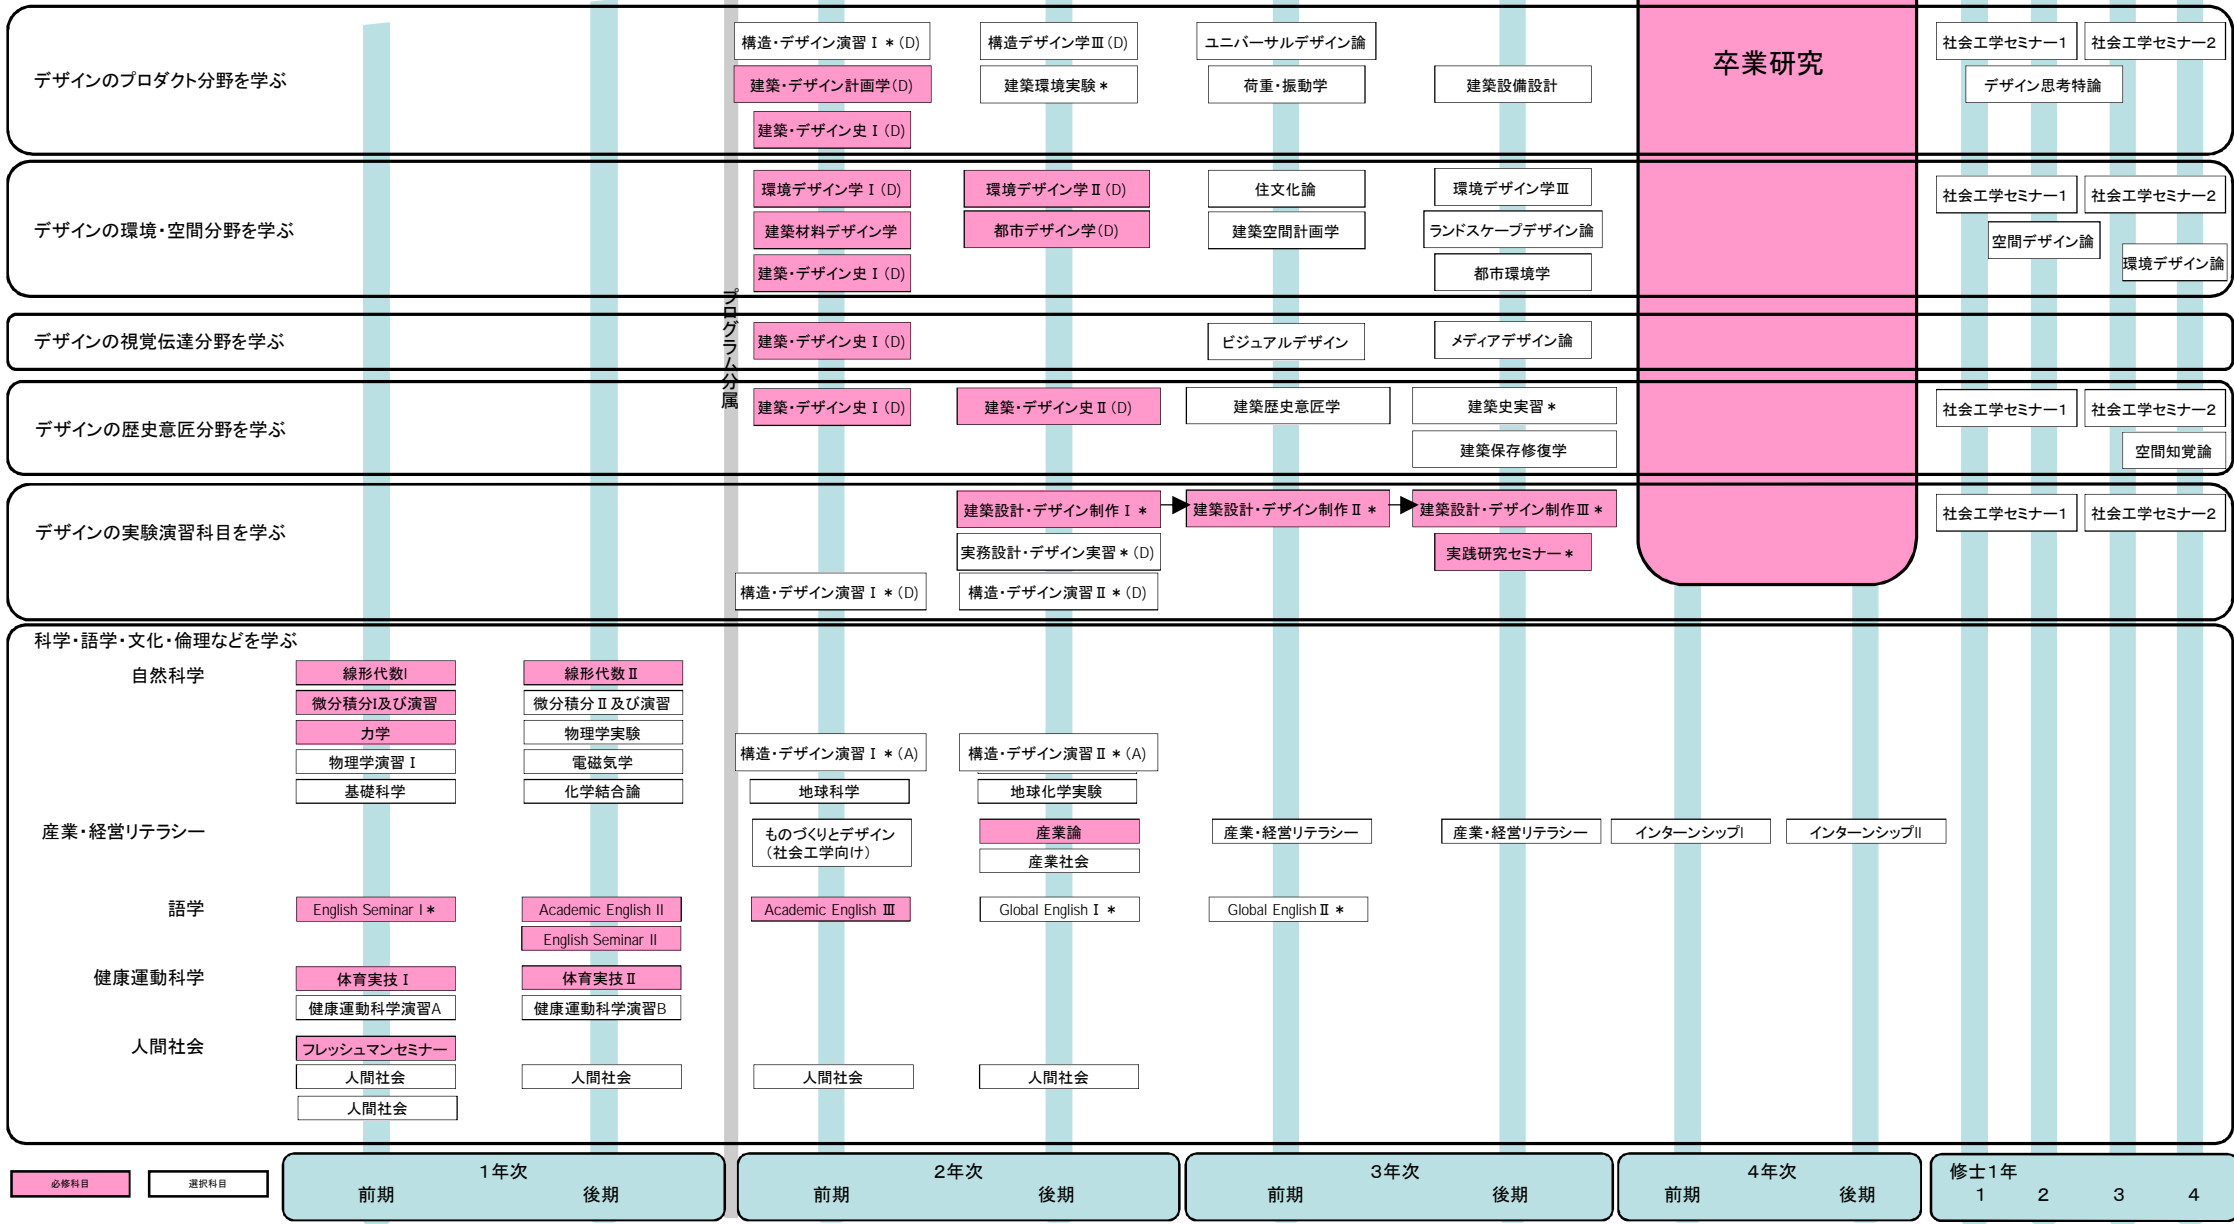

# 社会工学科 建築・デザイン分野カリキュラムフロー1/2(大学院含む)

社会工学科 建築・デザイン分野カリキュラムフロー 2/2(大学院含む)

(A)建築科目  
(D)デザイン科目  
\* 実験科目

プログラム分属

必修科目 選択科目

# 社会工学科・環境都市 カリキュラムフロー(大学院含む)

# 社会工学科・経営システム分野 カリキュラムフロー(大学院含む)