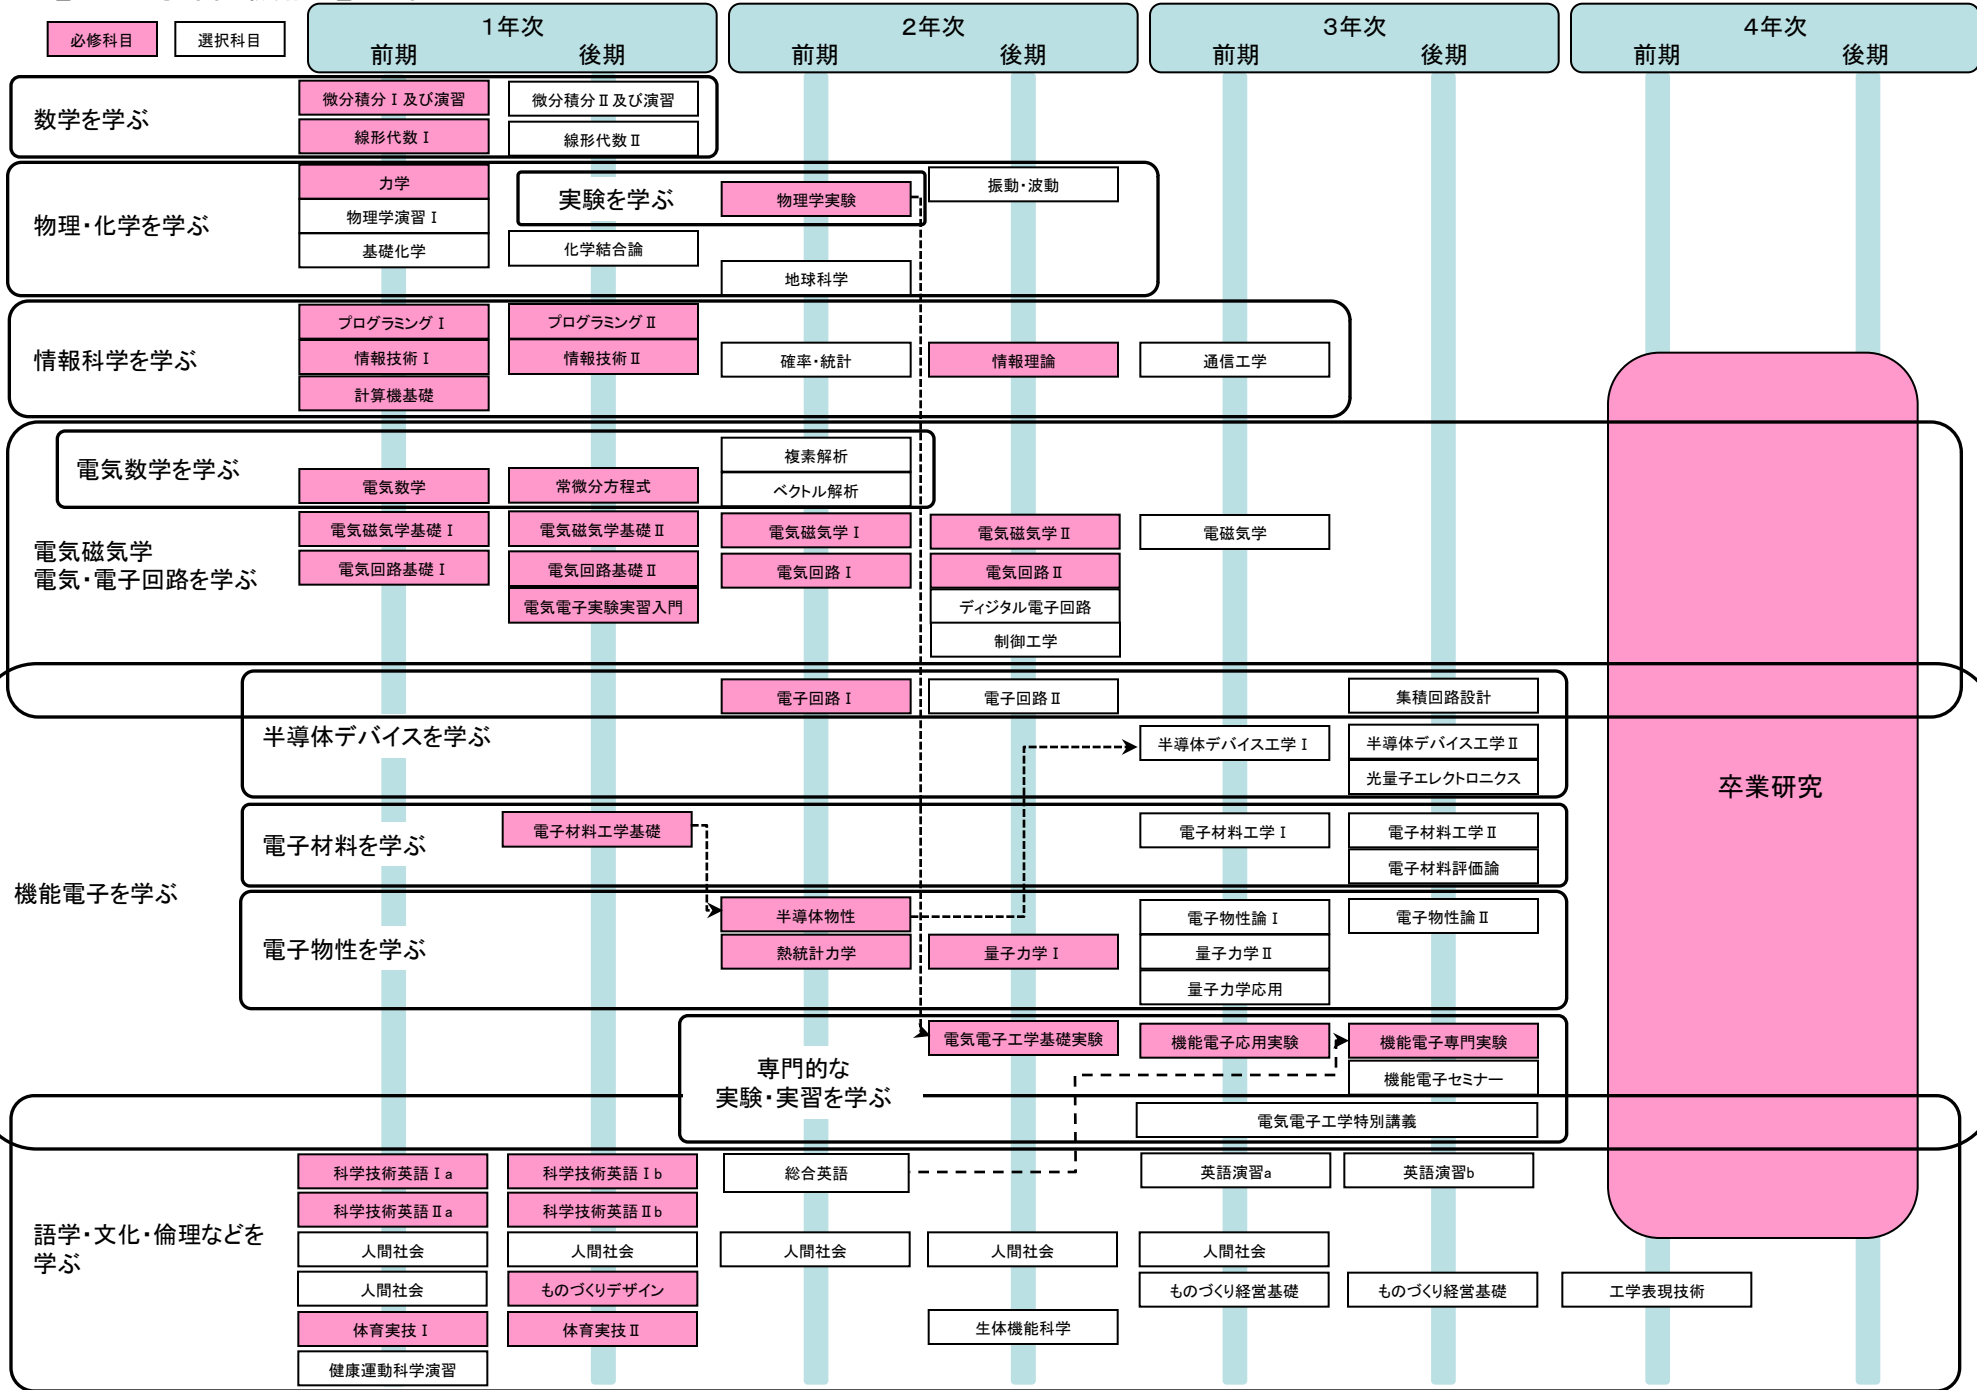

# 電気電子工学科・機能電子系プログラム カリキュラムフロー

卒業研究

# 電気電子工学科・エネルギーデザイン系 カリキュラムフロー