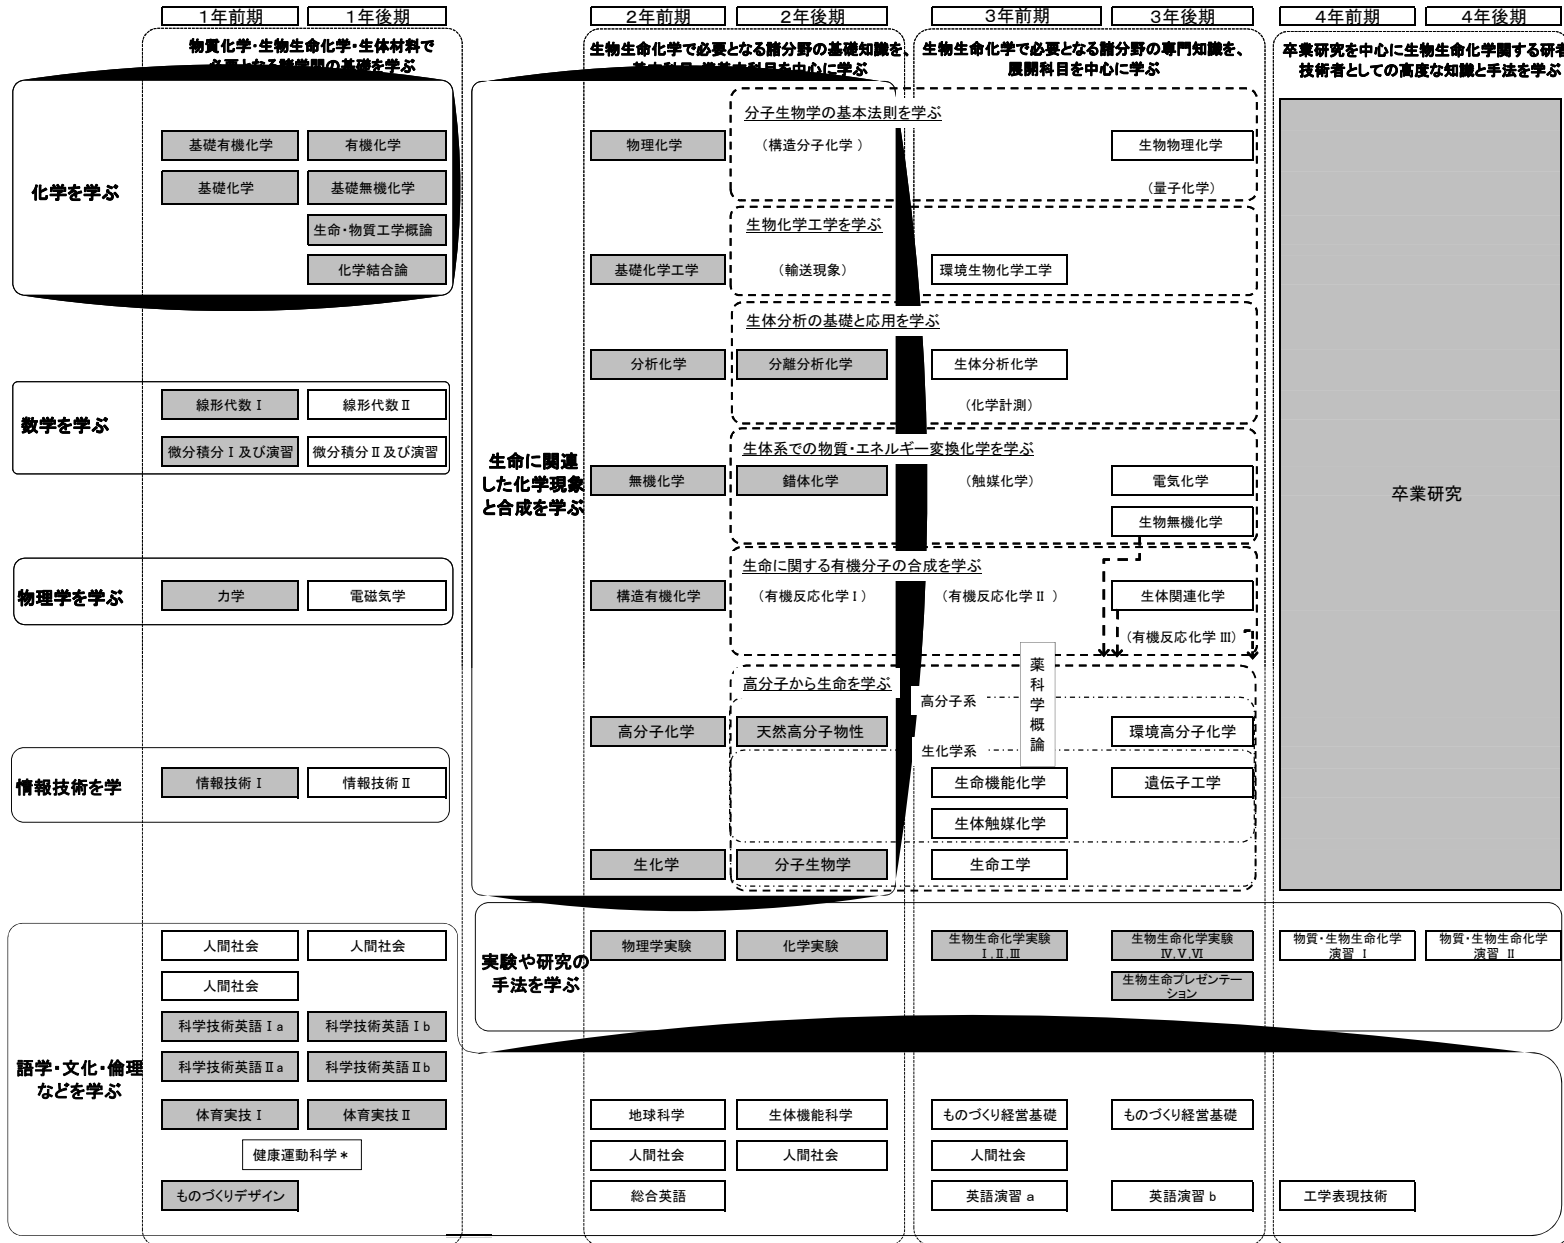

生命・物質工学科・物質化学系プログラム カリキュラムフロー

必修科目
 選択科目
 カッコ内は推奨する他系の科目
 → は関連科目
 * 集中講義 (2,3年次も履修可)

生命・物質工学科・生物生命系プログラム カリキュラムフロー

必修科目
選択科目
 カッコ内は推奨する他系の科目
 → は関連科目
 * 集中講義 (2,3年次も履修可)

生命・物質工学科・生体材料系プログラム カリキュラムフロー

必修科目
選択科目

* 集中講義
(2, 3 年次での履修も可能)