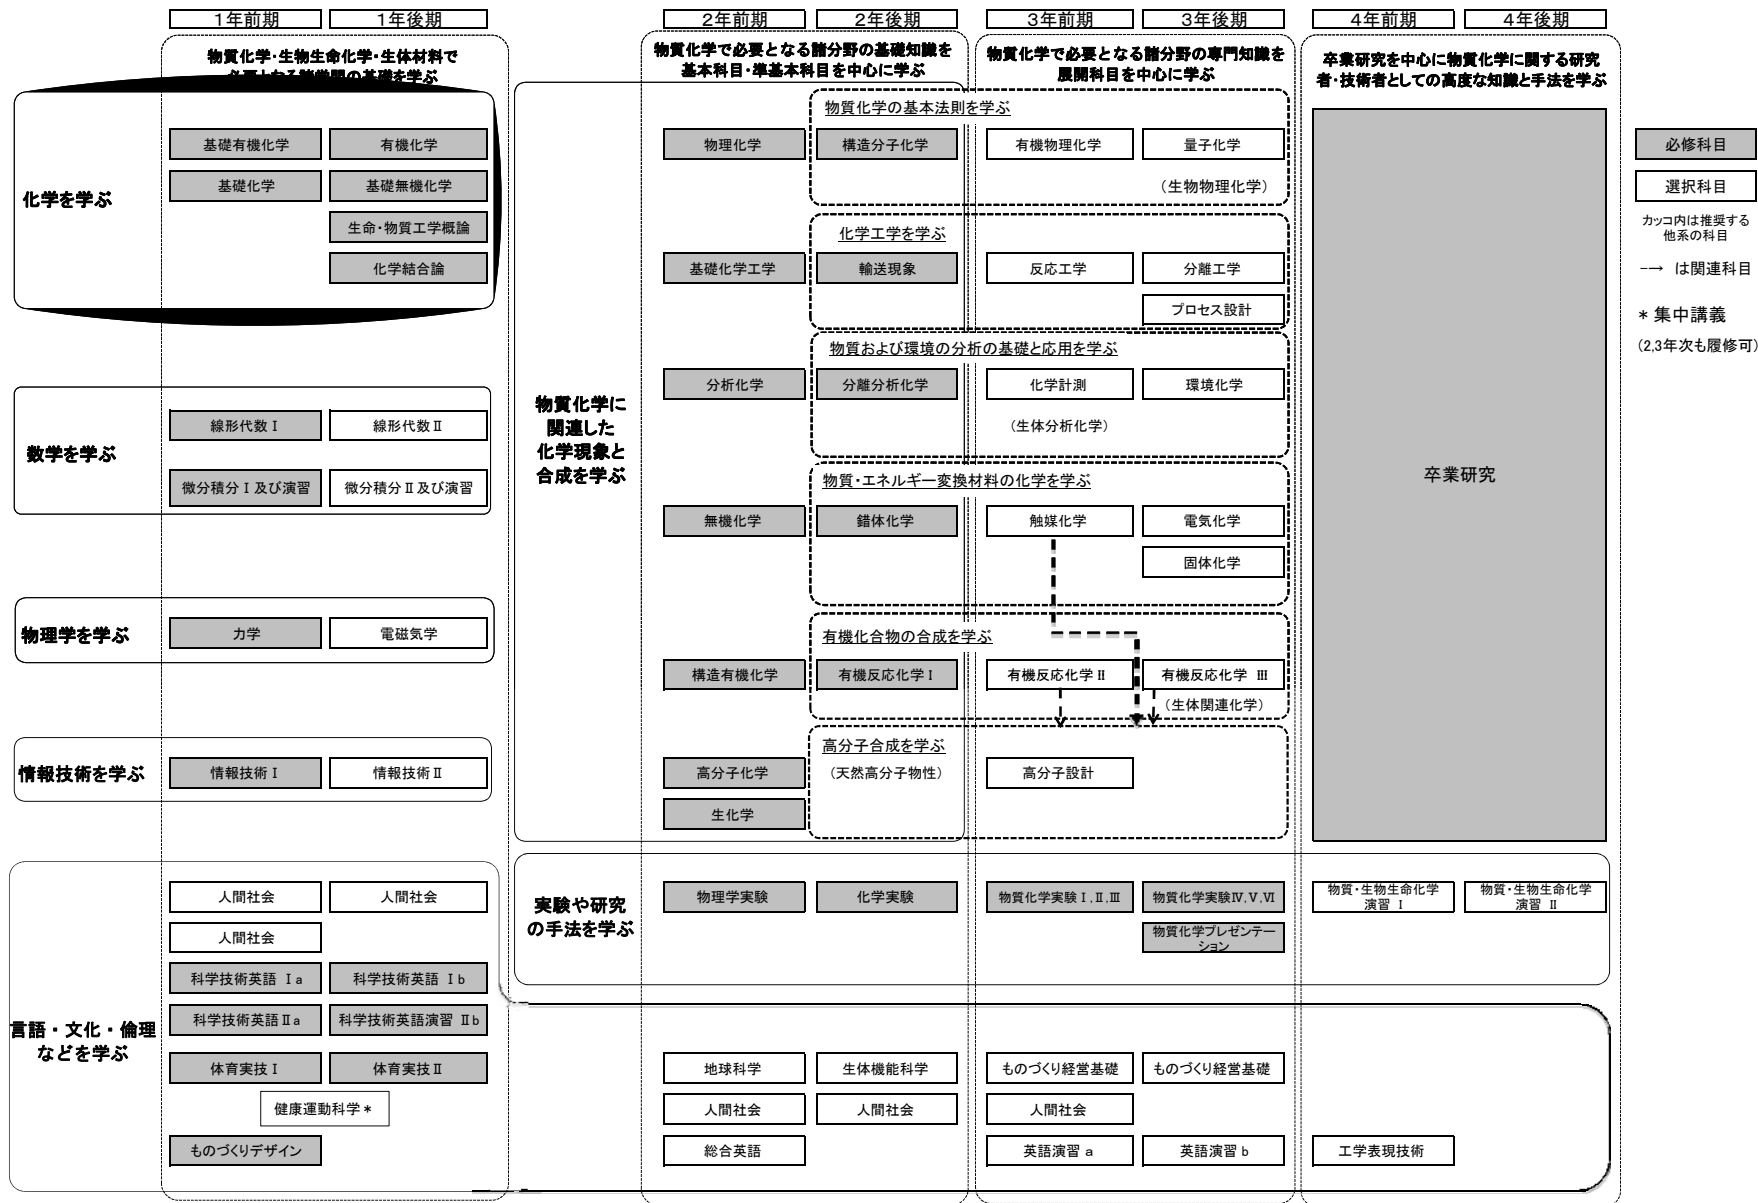

生命・物質工学科・物質化学系プログラム カリキュラムフロー

必修科目
 選択科目
 カッコ内は推奨する他系の科目
 → は関連科目
 * 集中講義 (2,3年次も履修可)

生命・物質工学科・生物生命系プログラム カリキュラムフロー

必修科目
選択科目
 カッコ内は推奨する他系の科目
 → は関連科目
 * 集中講義 (2,3年次も履修可)

生命・物質工学科・生体材料系プログラム カリキュラムフロー

必修科目
選択科目

* 集中講義
(2, 3 年次での履修も可能)