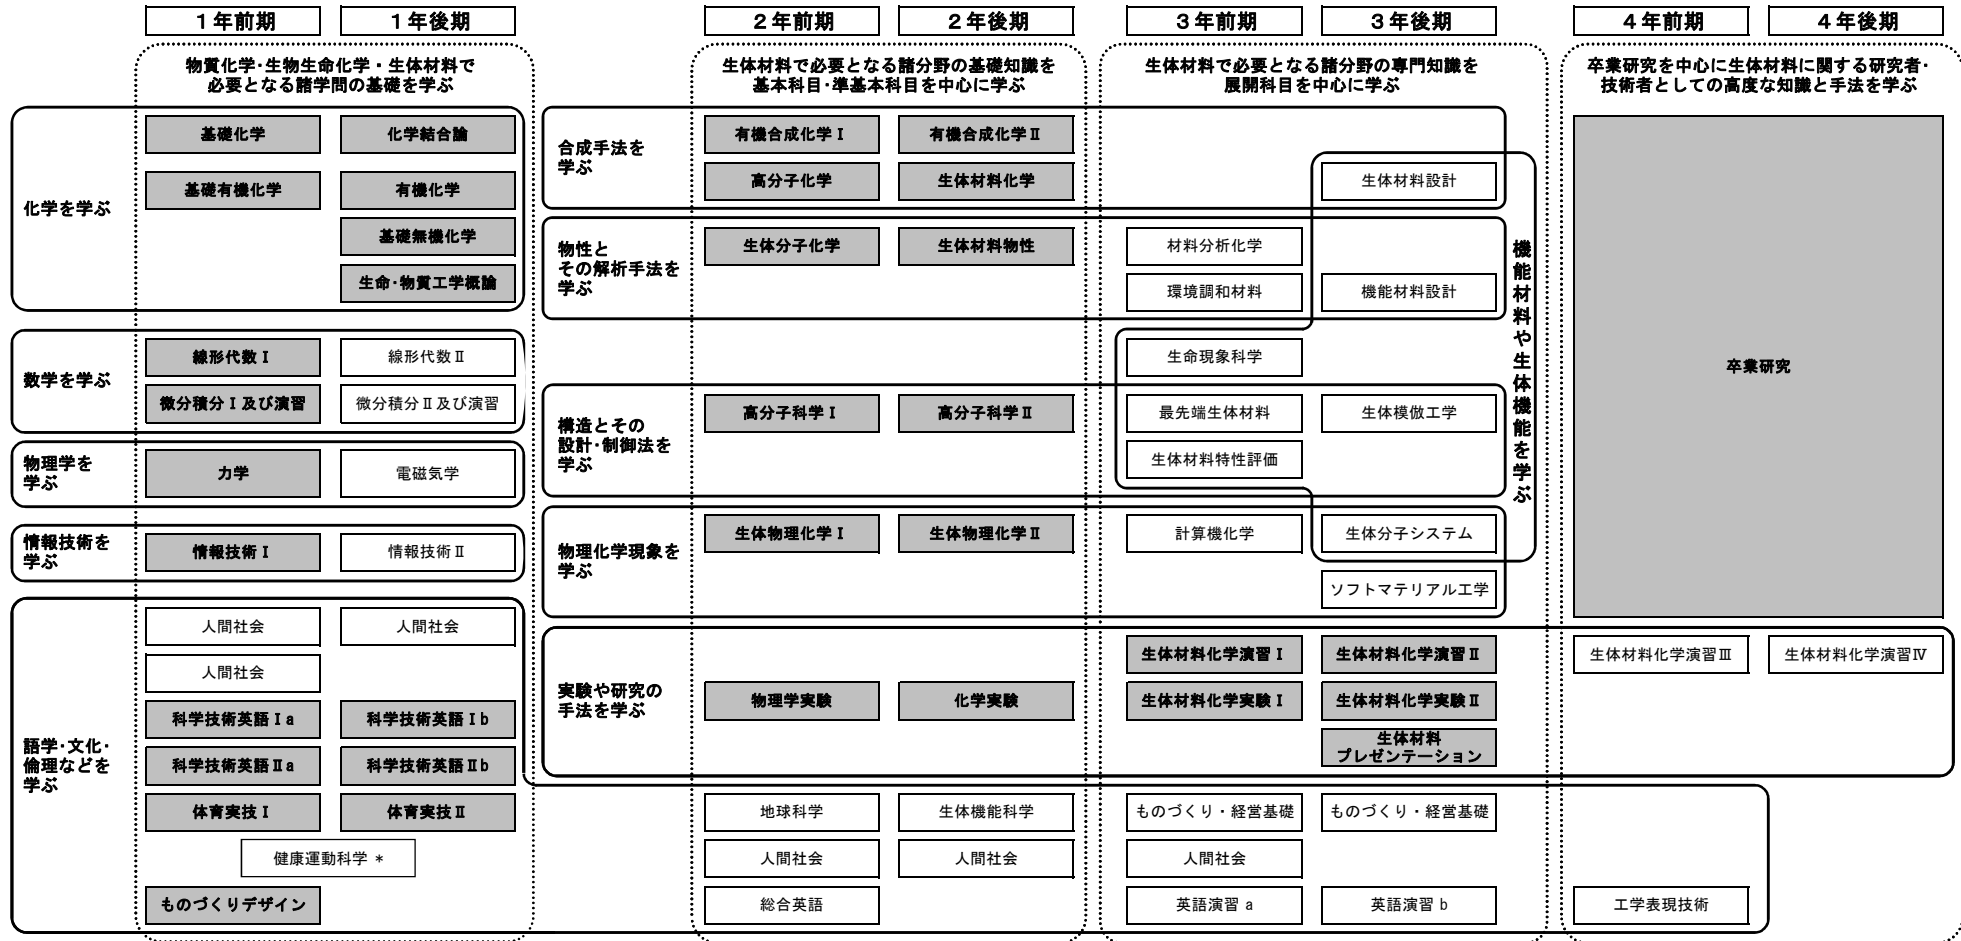

生命・物質工学科・物質化学系プログラム カリキュラムフロー

必修科目
 選択科目
 カッコ内は推奨する他系の科目
 → は関連科目
 * 集中講義 (2,3年次も履修可)

生命・物質工学科・生物生命系プログラム カリキュラムフロー

必修科目
選択科目
 カッコ内は推奨する他系の科目
 → は関連科目
 * 集中講義 (2,3年次も履修可)

生命・物質工学科・生体材料系プログラム カリキュラムフロー

必修科目
選択科目

* 集中講義
(2, 3 年次での履修も可能)